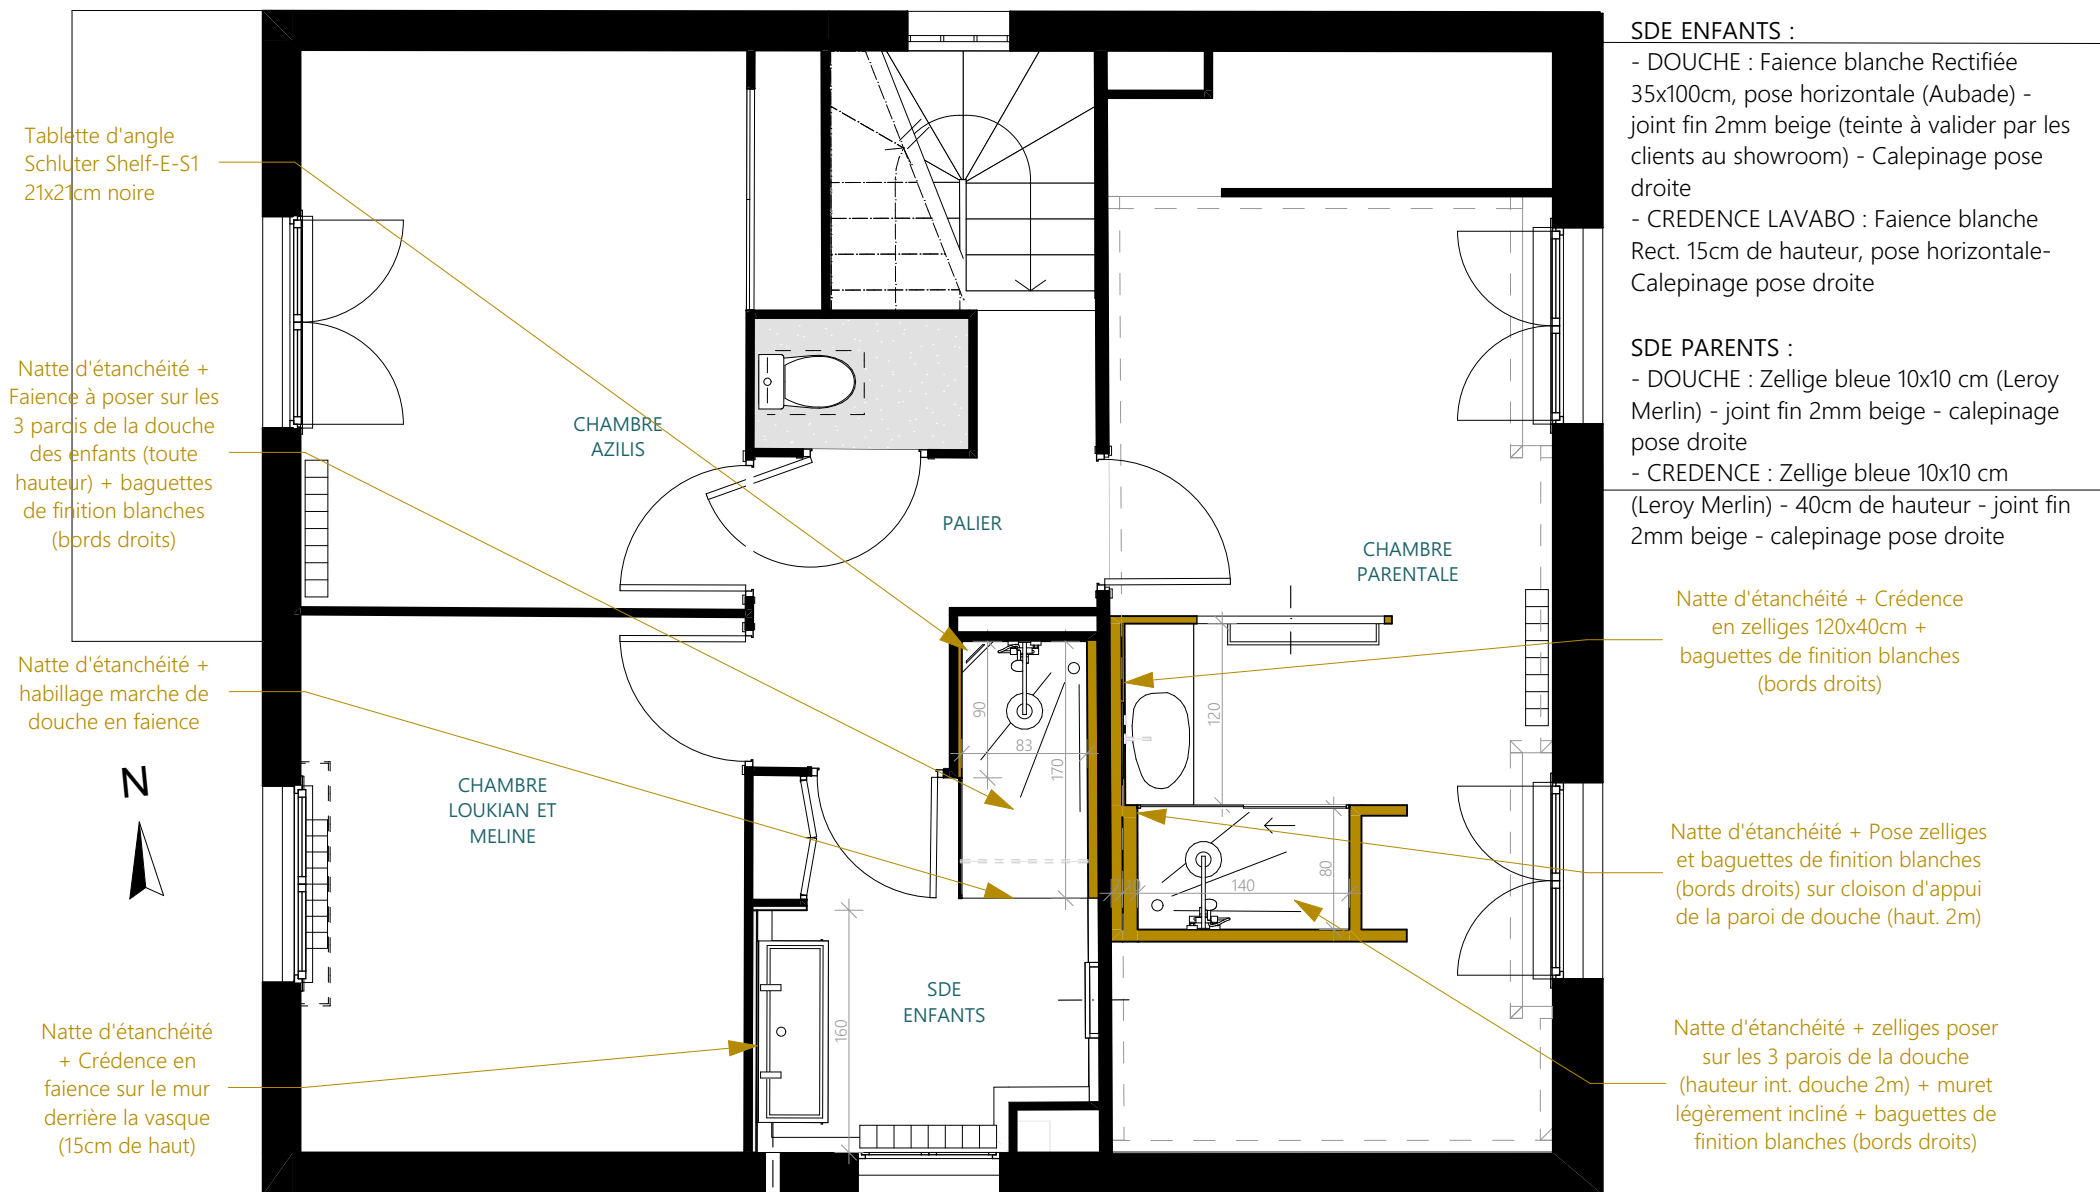

LAURENCE DUMONT
AGENCEMENT ET DESIGN D'ESPACES INTÉRIEURS

Projet d'agencement global d'une maison d'habitation

86 rue de Bessac
79000 NIORT

PROJET

2025 09

PROJET - ETAGE - PLAN

Ces plans ne sont pas des plans d'exécution et n'engagent pas la responsabilité de l'architecte d'intérieur.

M. et Mme CLAQUIN
86 rue de Bessac
79000 NIORT

Projet d'agencement global d'une maison d'habitation
86 rue de Bessac
79000 NIORT

PROJET	Projet - Etage - 50ème	
08	2025_085	2025 09

PROJET - ETAGE - CARRELAGE

PROJET - SDE ENFANTS

Paroi de douche fixe vitrée (+ occultation centrale) et barre de fixation

Faïence toute hauteur dans la douche

Sèche-serviette électrique

Nouvelle cloison (avec trappe accès robinets d'arrêt) à peindre + Tablette

NB : Toile de verre présente sur le plafond et les murs

Peinture LG Linen wash
Peinture LG Basalt

Faïence 35x100cm blanc rect.

Suspension Leroy Merlin

PROJET - COUPE B - DOUCHE ENFANTS

Proposition impliquant une déclaration préalable de travaux