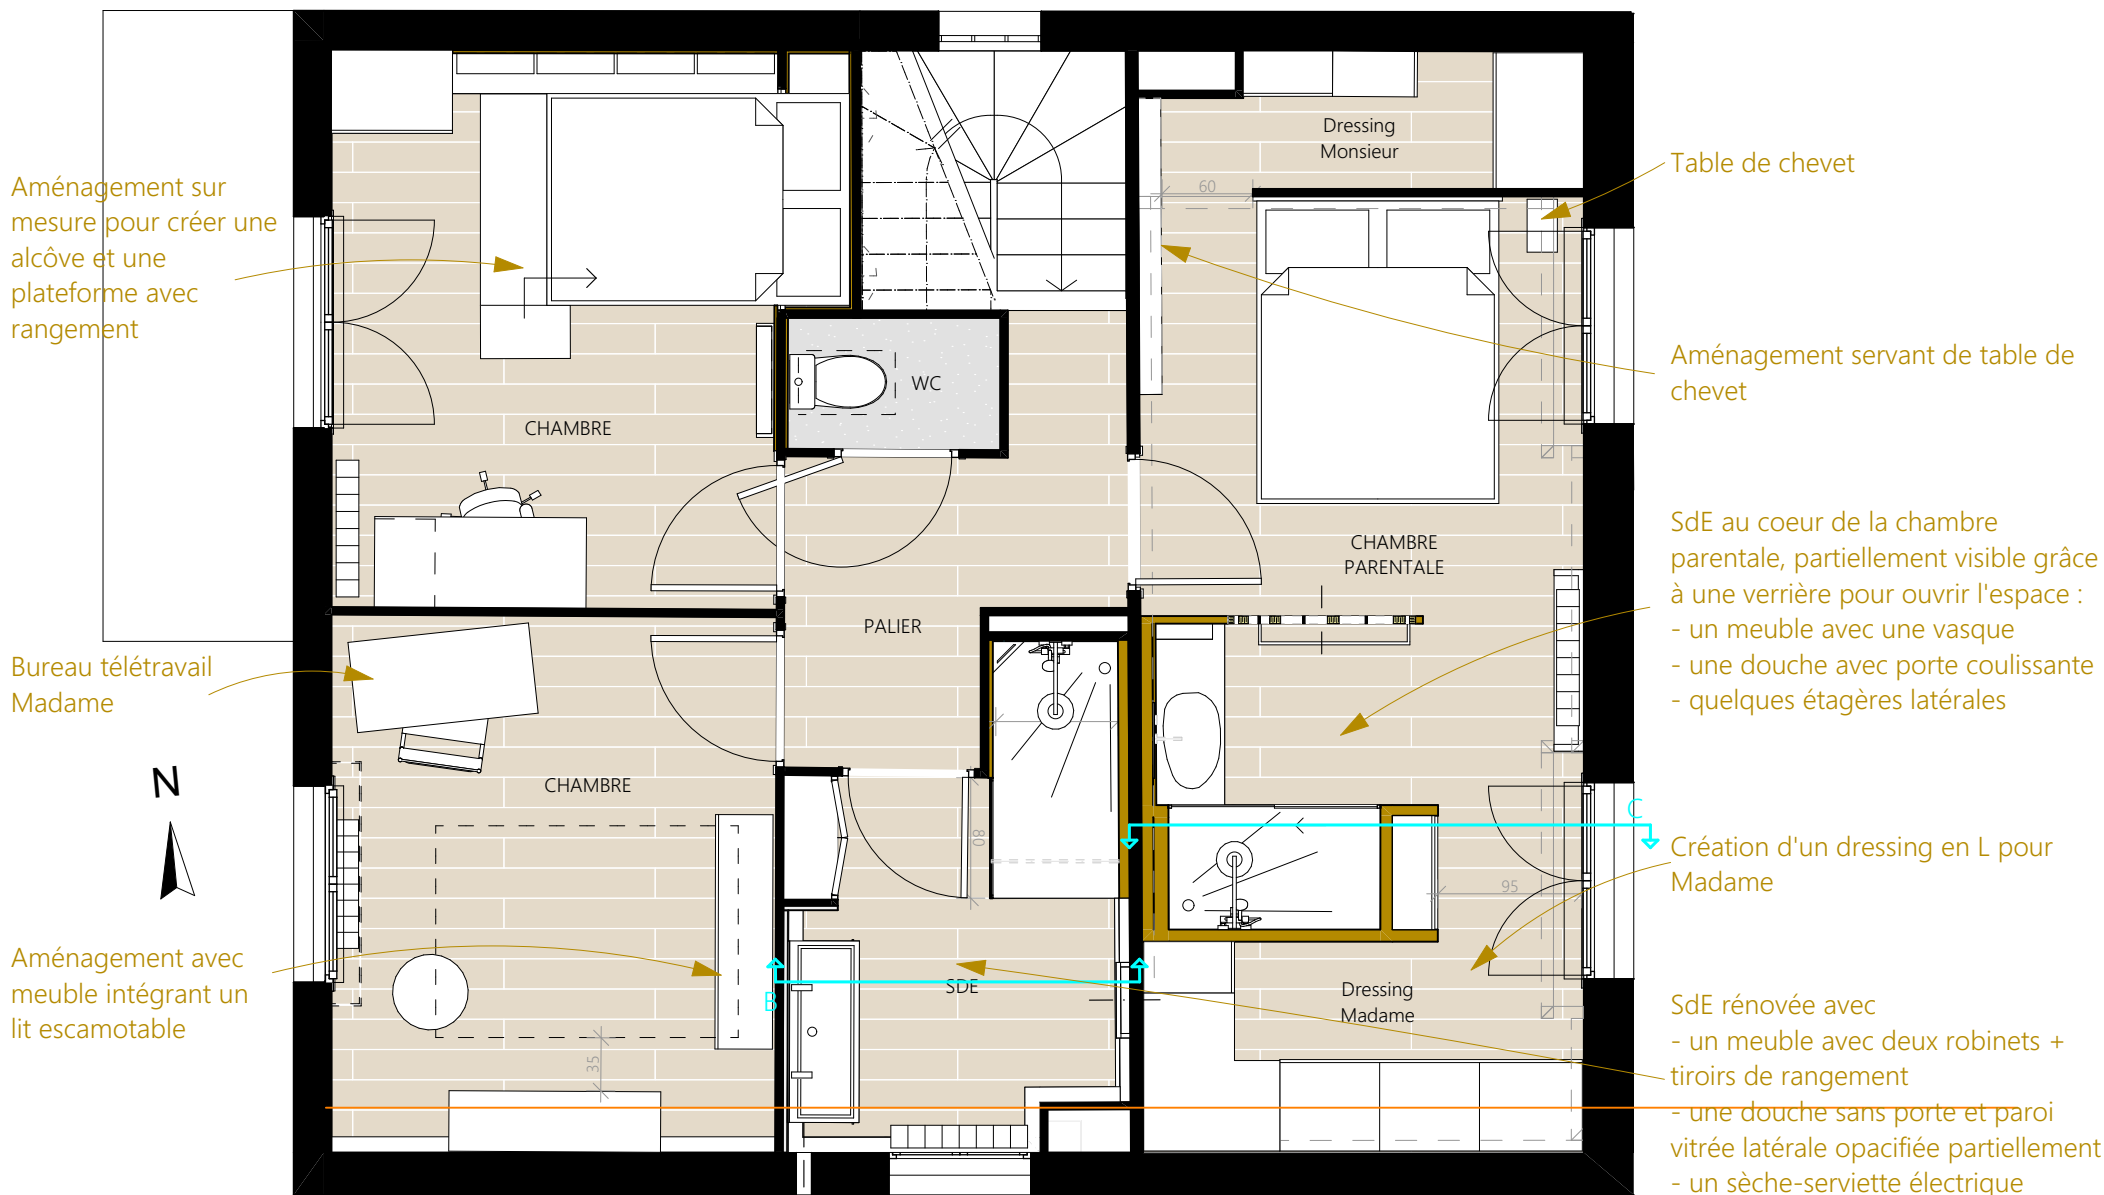

LAURENCE DUMONT
AGENCEMENT ET DESIGN D'ESPACES INTÉRIEURS

Projet d'agencement global d'une maison d'habitation

86 rue de Bessac
79000 NIORT

PROJET

2025 09

PROJET - ETAGE - PLAN

Ces plans ne sont pas des plans d'exécution et n'engagent pas la responsabilité de l'architecte d'intérieur.

M. et Mme CLAQUIN
86 rue de Bessac
79000 NIORT

Projet d'agencement global d'une maison d'habitation
86 rue de Bessac
79000 NIORT

PROJET	Projet - Etage - 50ème	
08	2025_085	2025 09

PROJET - ETAGE - CARRELAGE

PROJET - SDE ENFANTS

Paroi de douche fixe vitrée (+ occultation centrale) et barre de fixation

Faïence toute hauteur dans la douche

Sèche-serviette électrique

Nouvelle cloison (avec trappe accès robinets d'arrêt) à peindre + Tablette

NB : Toile de verre présente sur le plafond et les murs

Peinture LG Linen wash
Peinture LG Basalt

Faïence 35x100cm blanc rect.

Suspension Leroy Merlin

PROJET - COUPE B - DOUCHE ENFANTS

Proposition impliquant une déclaration préalable de travaux