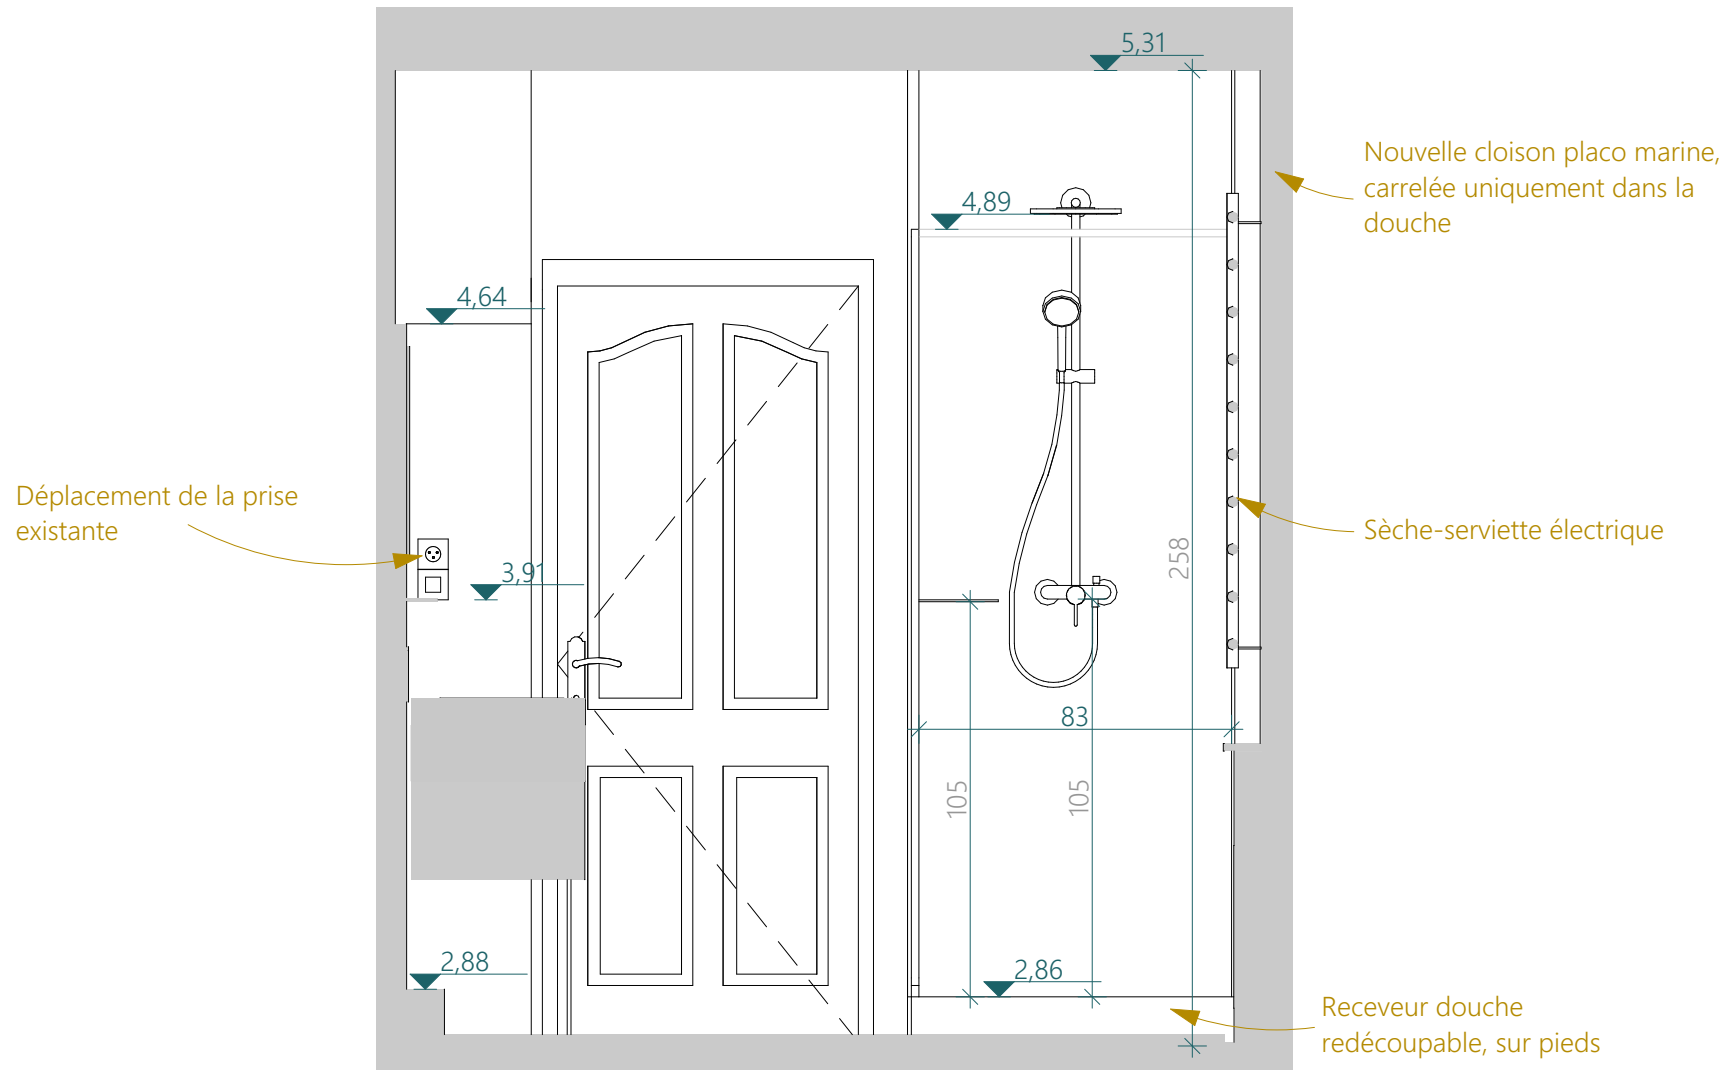

PROJET - SDE ENFANTS

Paroi de douche fixe vitrée (+ occultation centrale) et barre de fixation

Faïence toute hauteur dans la douche

Sèche-serviette électrique

Nouvelle cloison (avec trappe accès robinets d'arrêt) à peindre + Tablette

Coffrage évacuations + surélévation radiateur

Crédence + bande de peinture Basalt

Portes existantes du placard

Meuble de SdB Delpha Inspi 120 (meuble 120 cm + pieds + vasque double + miroir + étagère + 2 appliques)

NB : Toile de verre présente sur le plafond et les murs

Peinture LG Linen wash
Peinture LG Basalt

Faïence 35x100cm blanc rect.

Suspension Leroy Merlin

PROJET - COUPE B - DOUCHE ENFANTS

Proposition impliquant une déclaration préalable de travaux

Faisabilité et conditions d'intervention sur les structures porteuses à confirmer par un Bureau d'études Structures, et par un cheministe pour le poele

M. et Mme CLAQUIN 86 rue de Bessac 79000 NIORT	Projet d'agencement global d'une maison d'habitation 86 rue de Bessac 79000 NIORT		PROJET	Coupe B - SdE enfants - 20ème	
			31	2025_085	2025 09