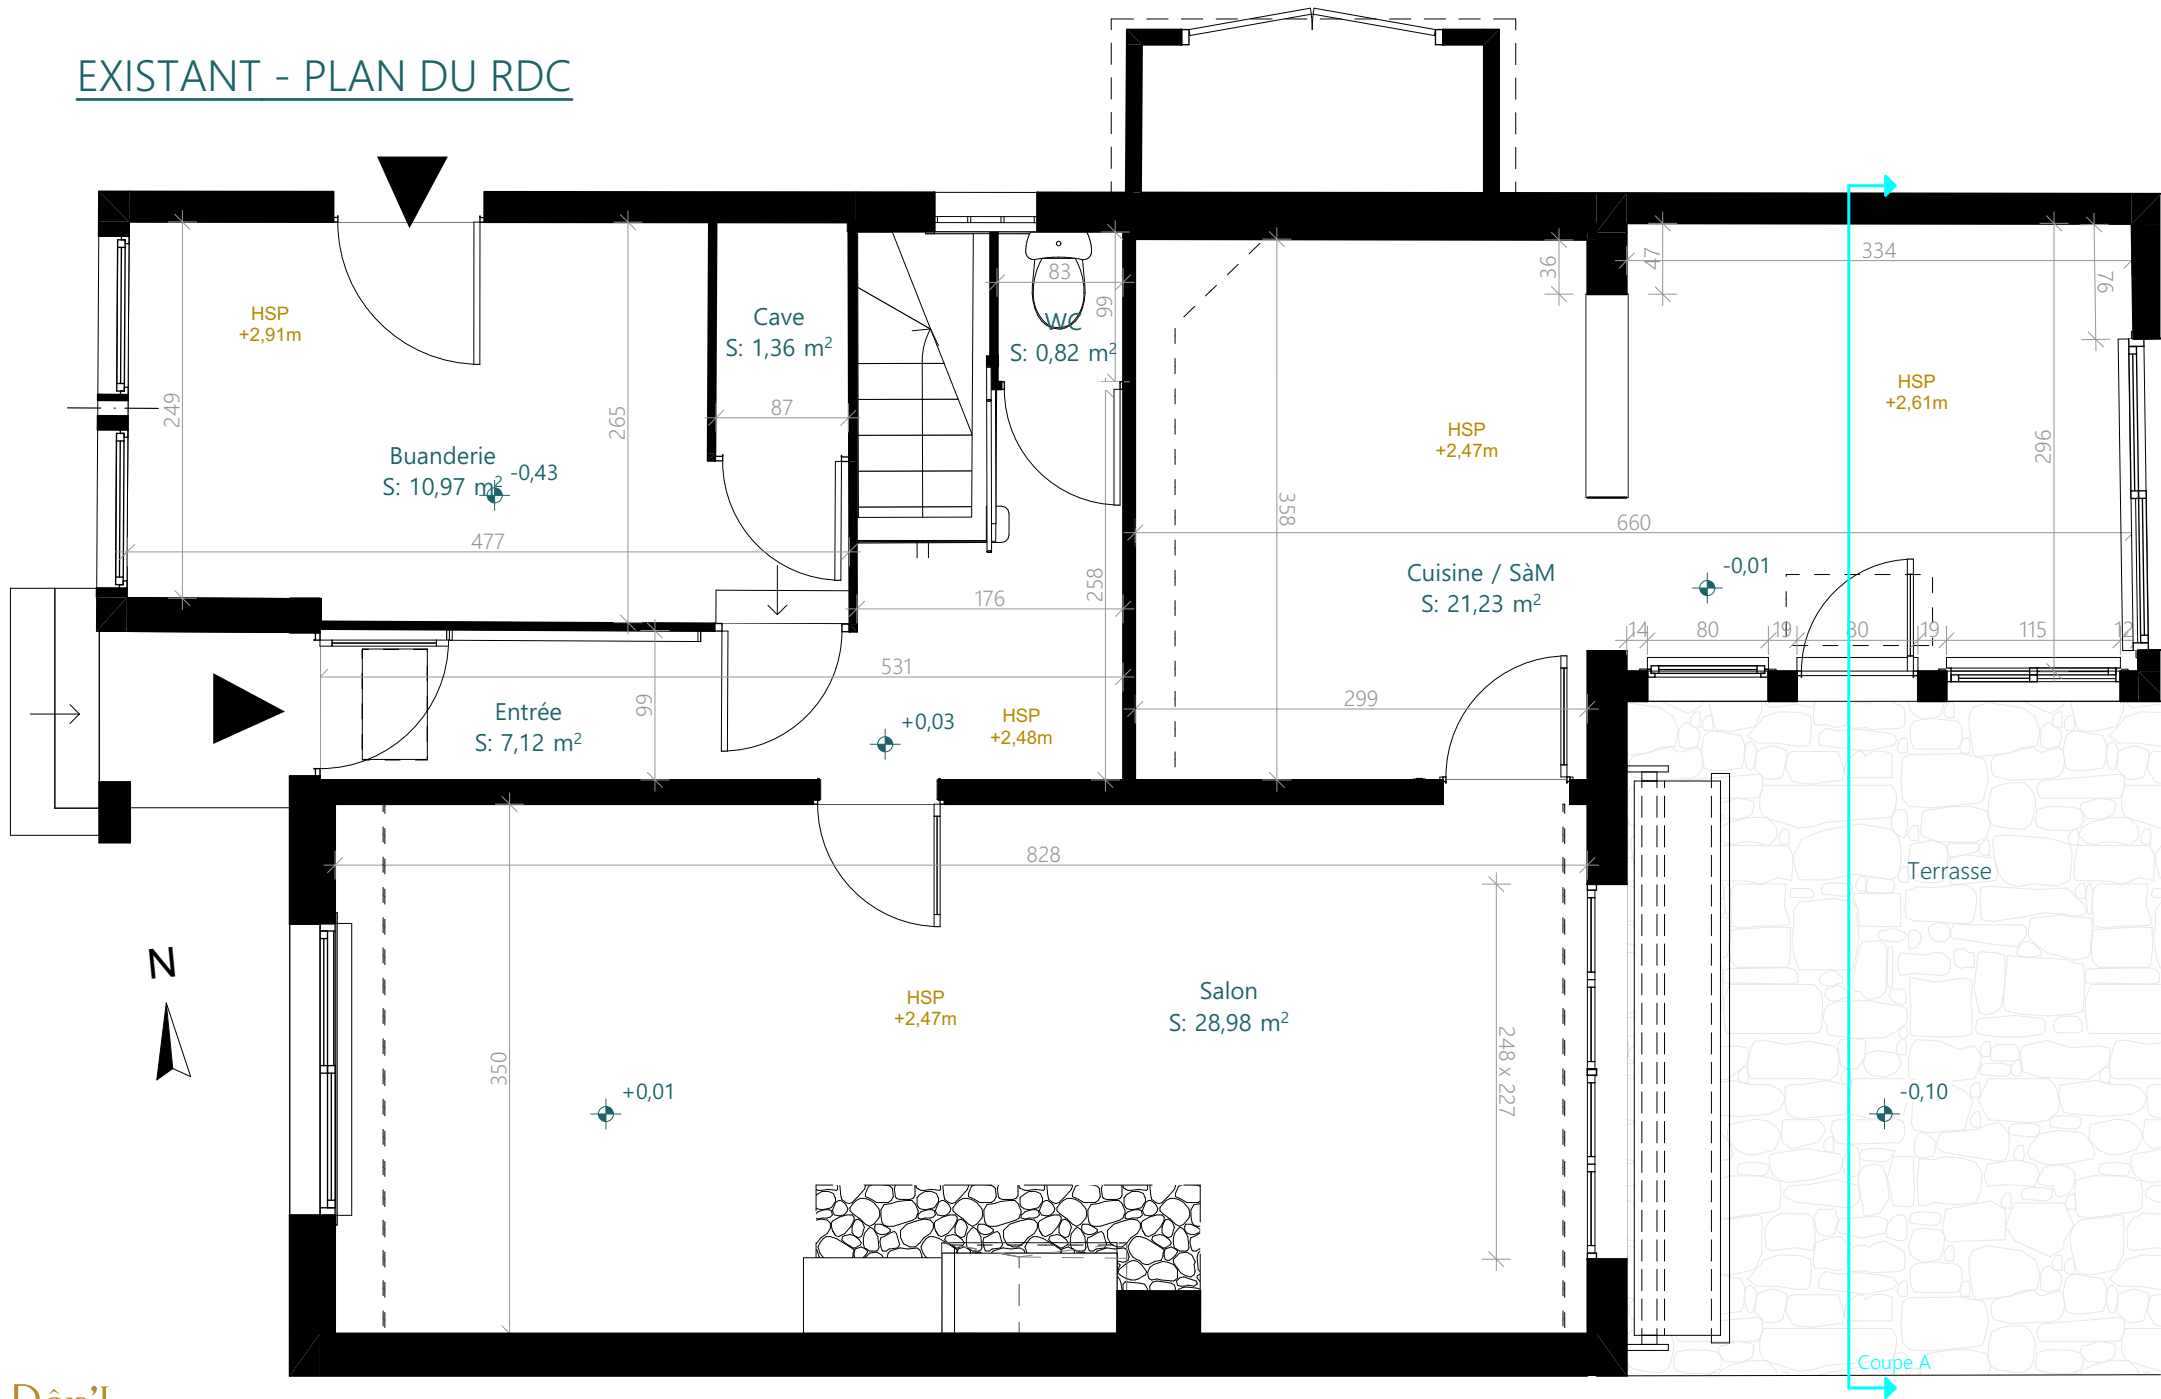

LAURENCE DUMONT
AGENCEMENT ET DESIGN D'ESPACES INTÉRIEURS

Projet d'agencement global d'une maison d'habitation

86 rue de Bessac
79000 NIORT

PROJET

2025 09

EXISTANT - PLAN DU RDC

Ces plans ne sont pas des plans d'exécution et n'engagent pas la responsabilité de l'architecte d'intérieur.

M. et Mme CLAQUIN
86 rue de Bessac
79000 NIORT

Projet d'agencement global d'une maison d'habitation
86 rue de Bessac
79000 NIORT

PROJET	Plan de l'existant RDC - 50ème	
02	2025_085	2025 09

EXISTANT - PLAN DE L'ETAGE

PROJET
03

Plan de l'existant Etage - 50ème
2025_085 2025 09

EXISTANT - PHOTOS RDC

Bas de l'escalier, avec WC

Cuisine SàM

Cuisine SàM

Salon

Entrée