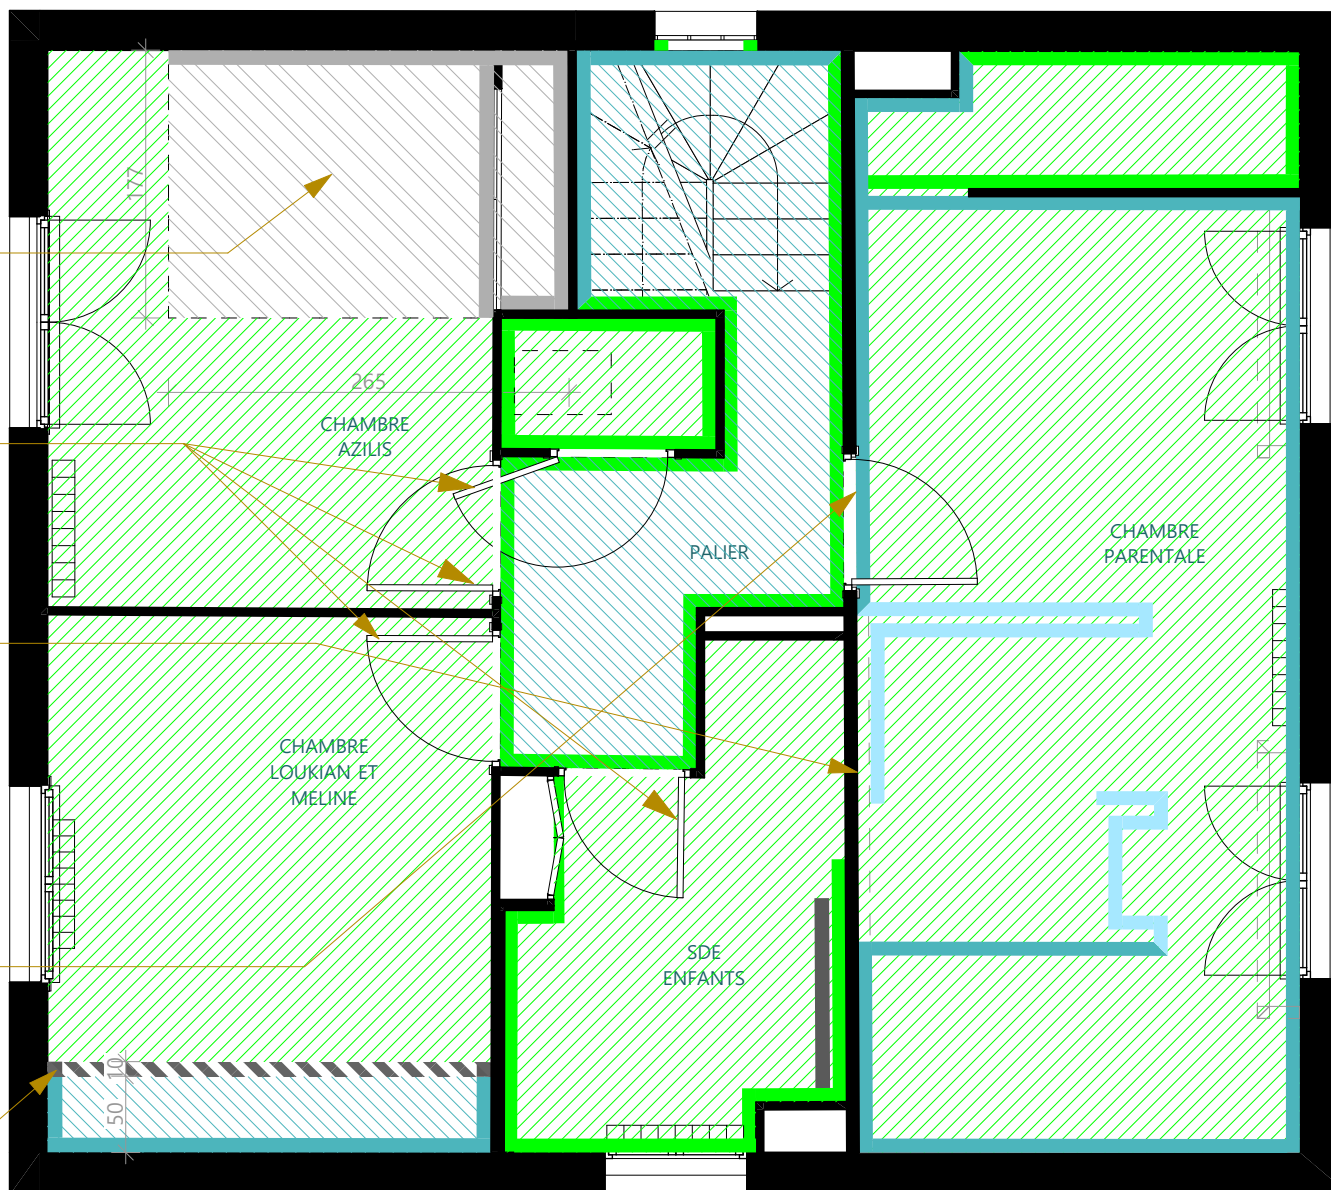

PROJET - ETAGE - PEINTURE

Proposition impliquant une déclaration préalable de travaux

Faisabilité et conditions d'intervention sur les structures porteuses à confirmer par un Bureau d'études Structures, et par un cheministe pour le poêle

Peinture de la toile de verre au plafond (Urban Grey) avec baguette extra-plaque en pourtour pour créer une ligne bien droite
Peinture de la porte en Linen Wash côtés intérieur et extérieur

Peinture de la corniche de la chambre des parents en LG Linen Wash + plinthes de la couleur de chaque mur

Finition N
Peintures : à choisir

Peinture de la porte en Linen Wash côté palier et Canton côté chambre

MDF 3 mm peint en Basalt (plafond + 2 murs) pour donner l'illusion d'un cadre

- Bandes et ponçage des nouvelles cloisons en plaque de plâtre hydrofuge
- Ratissage et préparation des murs/cloisons pour la chambre des parents et la SdE des enfants, avant peinture.
- Peinture directe sur la toile de verre pour les 2 chambres des enfants, le palier et la cage d'escalier
- Peinture de tous les radiateurs en peinture glycero laque blanche
- Peinture de tous les radiateurs en peinture glycero laque blanche
- Pose d'un nouveau revêtement de sol par le client ==> joint de dilatation à laisser en périphérie + pose d'une finition en bas de plinthes par le client
- Prises d'air murales à boucher + rattrapage avec toile de verre à certains endroits

- Peinture murale LG à définir selon choix du carrelage
- Peinture murale LG Urban Grey
- Peinture plafond LG Urban Grey
- Peinture murale LG Linen Wash
- Peinture plafond LG Linen Wash
- Peinture murale LG Canton
- Peinture plafond LG Canton
- Peinture murale LG Basalt
- Peinture plafond LG Basalt