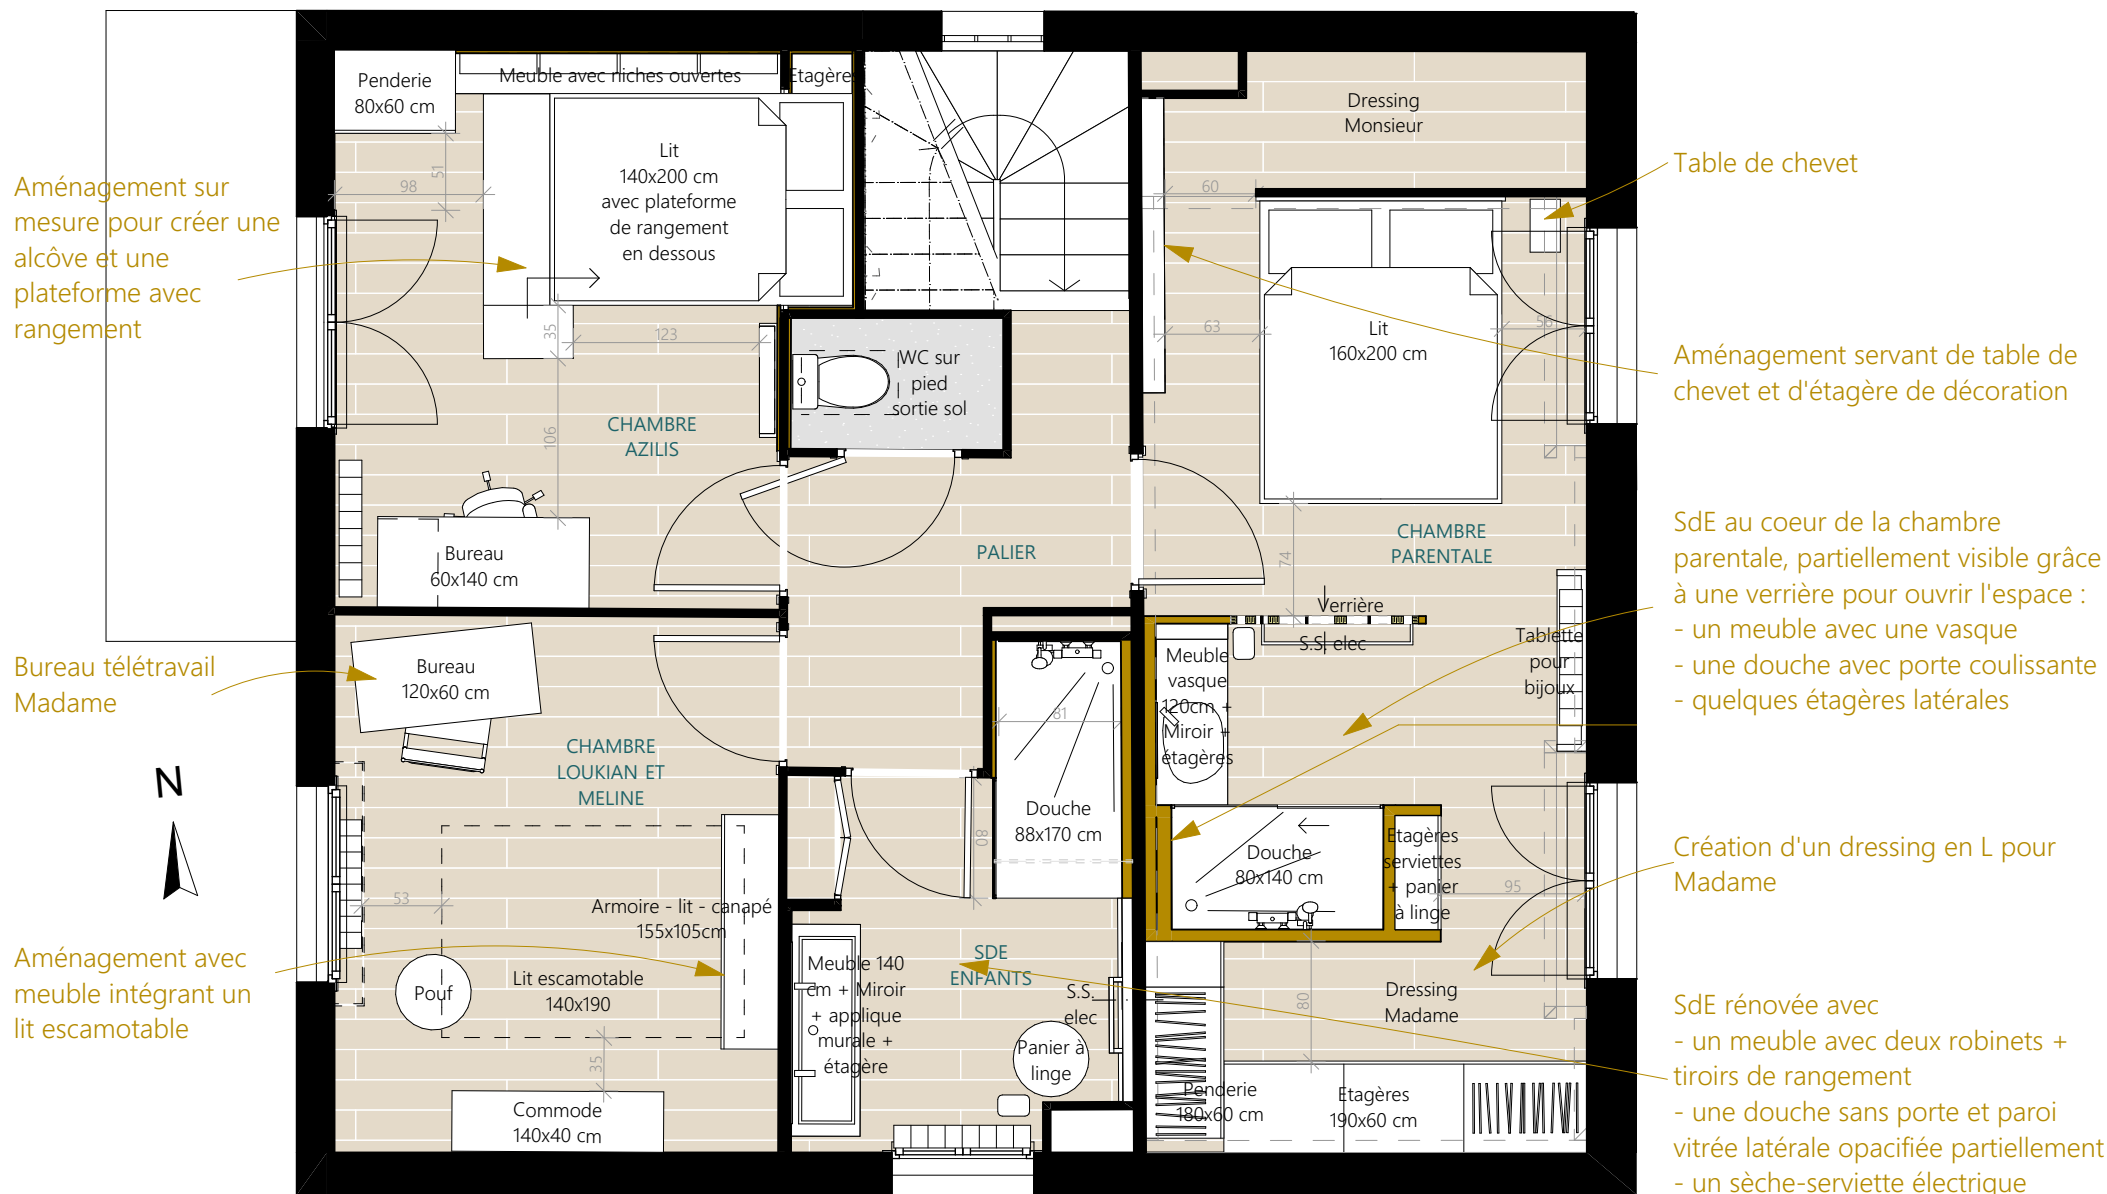

Salon

Cuisine SàM

Cuisine SàM

M. et Mme CLAQUIN 86 rue de Bessac 79000 NIORT	Projet d'aménagement global d'une maison d'habitation 86 rue de Bessac 79000 NIORT	PROJET	Photos de l'existant RDC	
		05	2025_085	2025 09

EXISTANT - PHOTOS ETAGE

SdE

Chambre 2

Cage d'escalier

Chambre 1

SdE

Chambre 1

Palier

Bas de l'escalier

M. et Mme CLAQUIN 86 rue de Bessac 79000 NIORT	Projet d'agencement global d'une maison d'habitation 86 rue de Bessac 79000 NIORT	PROJET	Photos de l'existant Etage	
		06	2025_085	2025 09

PROJET - ETAGE - PLAN

PROJET - CHAMBRE AZILIS

PROJET - CHAMBRE LOUKIAN ET MELINE

Tasseau très fin de 10 cm pour matérialiser le cadre (Basalt)

Mur d'affiches mises en valeur par la couleur (Canton)

Armoire lit escamotable