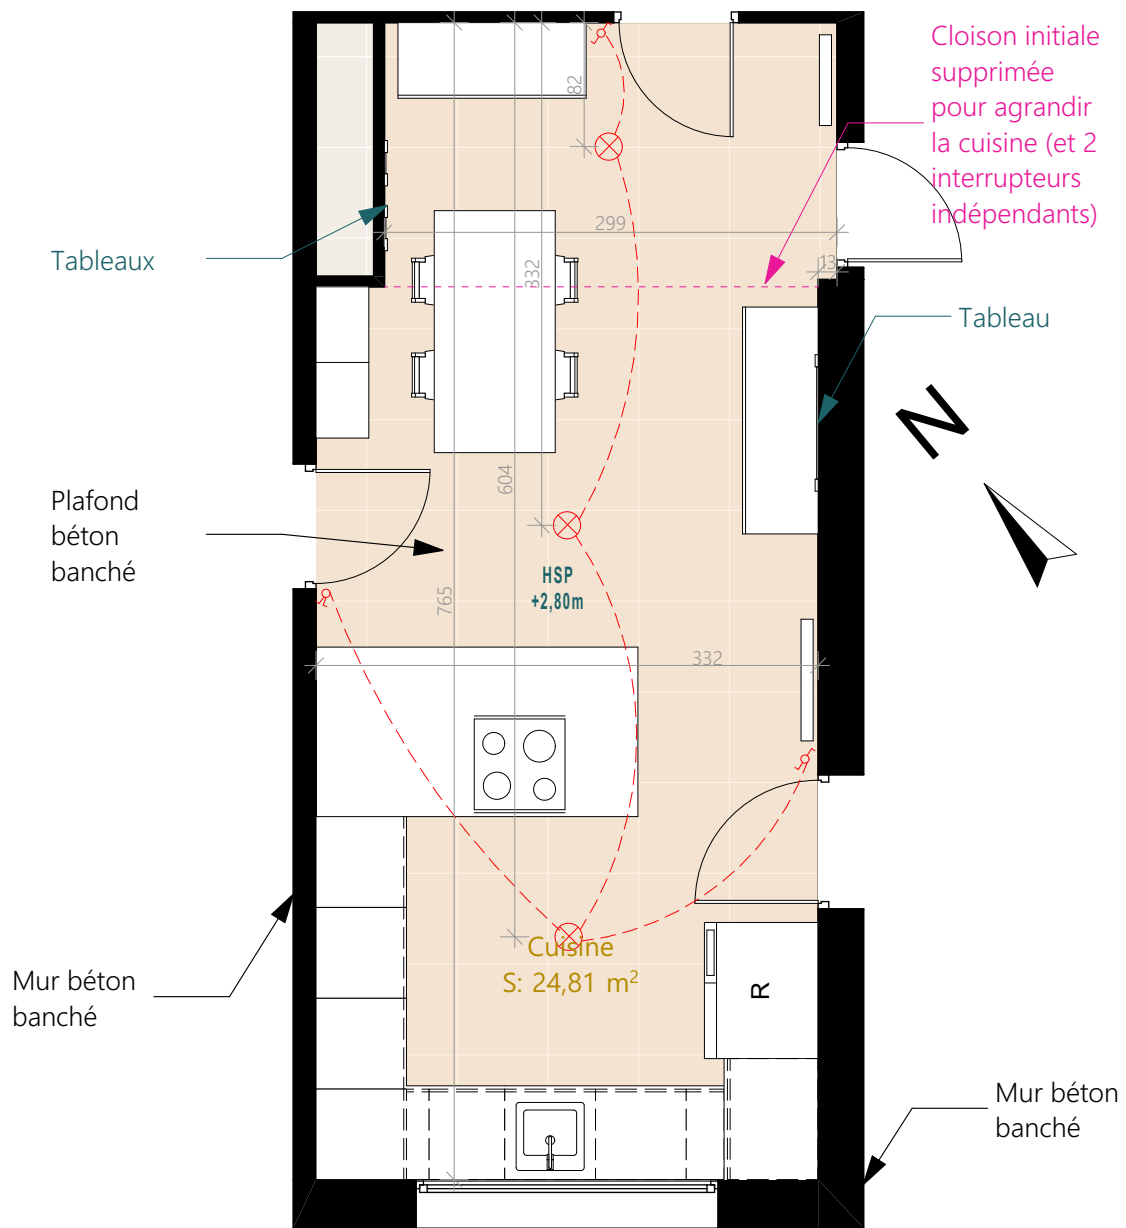

LAURENCE DUMONT
AGENCEMENT ET DESIGN D'ESPACES INTÉRIEURS

PROJET D'ECLAIRAGE DE LA CUISINE

33 avenue de l'espérance
79000 NIORT

2025 09 10

EXISTANT CUISINE

EXISTANT - PHOTOS CUISINE

Mme HERBLIN et M. MAUGER 33 avenue de l'Espérance 79000 NIORT		Photos de l'existant Cuisine	
	03	2025_086	2025 09 10

PROJET CUISINE

Eclairage type INDIGO Lighting :

- Rails alu noir Track Uno en saillie (ref. TR40205 et TR40105)
- 2 suspensions noires OKTO TP (ref. TR42005) au-dessus de la table
- 8 spots noirs orientables OKTO T (ref. TR41905) pour l'éclairage d'ambiance, des zones de travail et pour l'éclairage des tableaux

==> allumage de toutes les ampoules en même temps
 ==> variateur sur l'ensemble de l'allumage

Ampoules LED

- 8 ampoules type MIIDEX Spot LED GU10 PAR16 7W 650lm 38° 4000K - Dimmable

2 spots orientables pour les tableaux sur le mur

2 suspensions au-dessus de la table

3 spots orientables au-dessus des espaces de travail

3 spots orientables pour la lumière d'ambiance

NB : Prévoir la suppression des 2 points lumineux existants et le rebouchage de ces 2 sorties au plafond