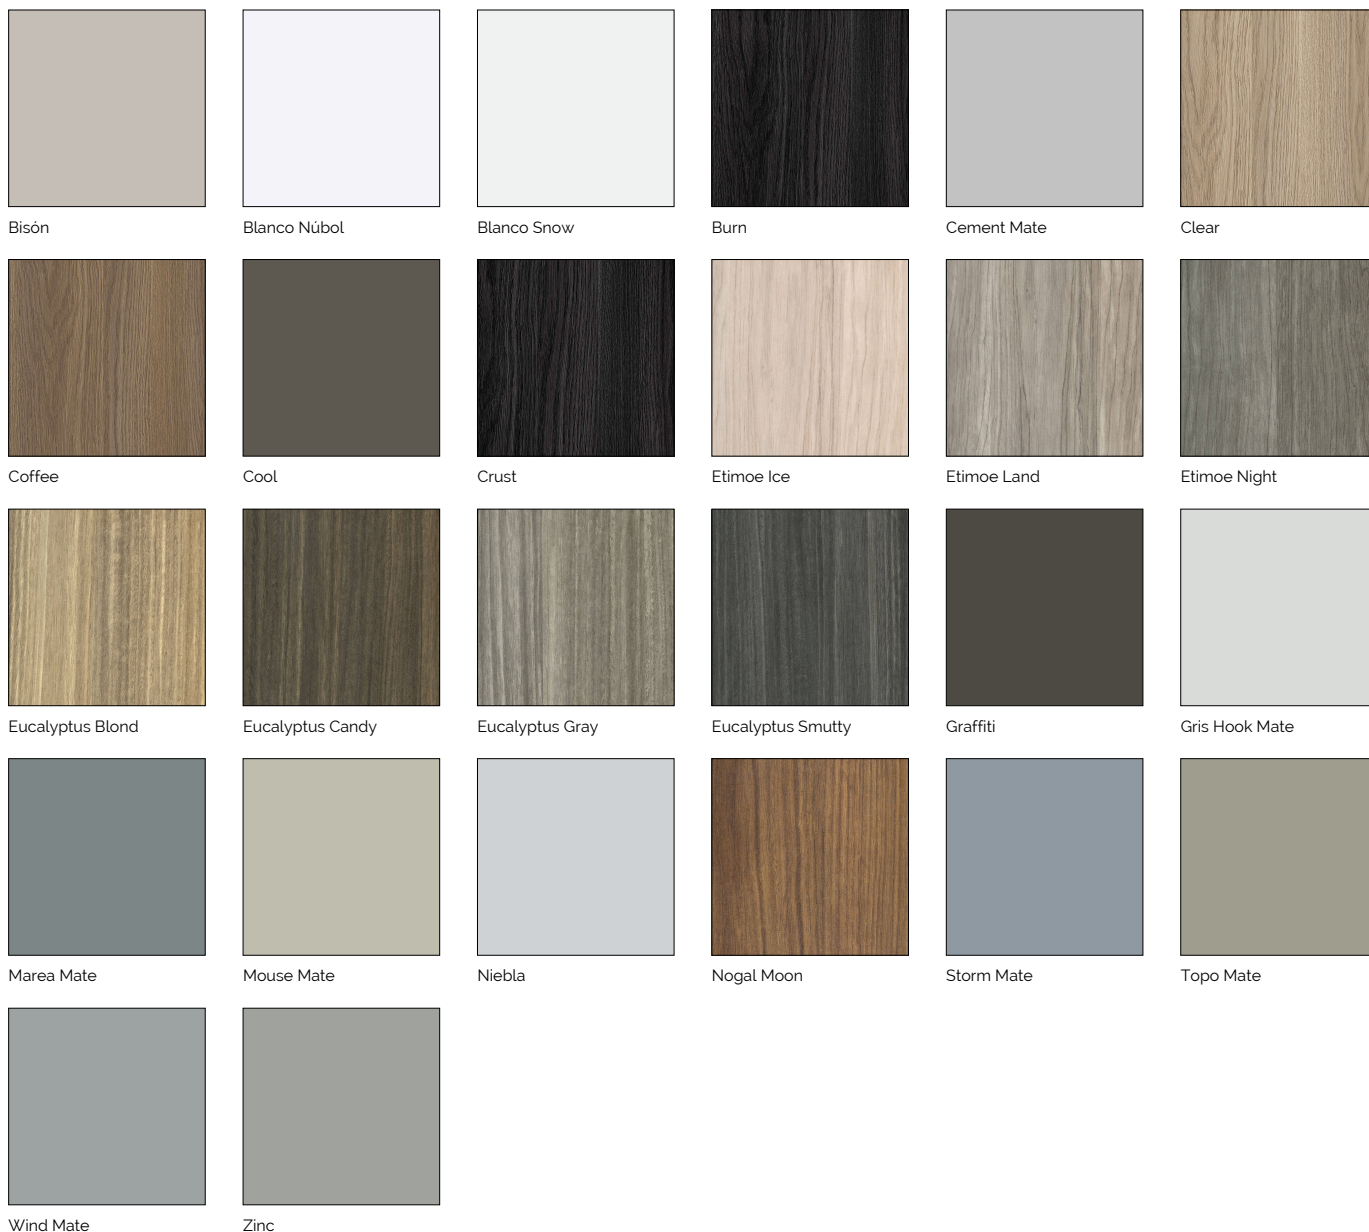

**LAQUÉ BRILLANT / LAQUÉ MAT**

Alabastro

Azul Navi

Blanco Emotions

Blanco Snow

Bórax

Bottle

Cromo

Cuarcita

Cúrcuma

Curry

Férreo

Grafito

Limo

Negro Emotions

Ocean Blue

Tórtola

**STRATIFIÉ**

Blanco Sal

Cement Brillo

Gris Hook Brillo

Marea Brillo

Mouse Brillo

Storm Brillo

Topo Brillo

Wind Brillo

Les couleurs peuvent être différentes des originaux. Il existe certaines restrictions sur la combinaison des poignées avec certaines finitions.

**LAMINATE**

**BOIS**

Les couleurs peuvent être différentes des originaux. Il existe certaines restrictions sur la combinaison des poignées avec certaines finitions.