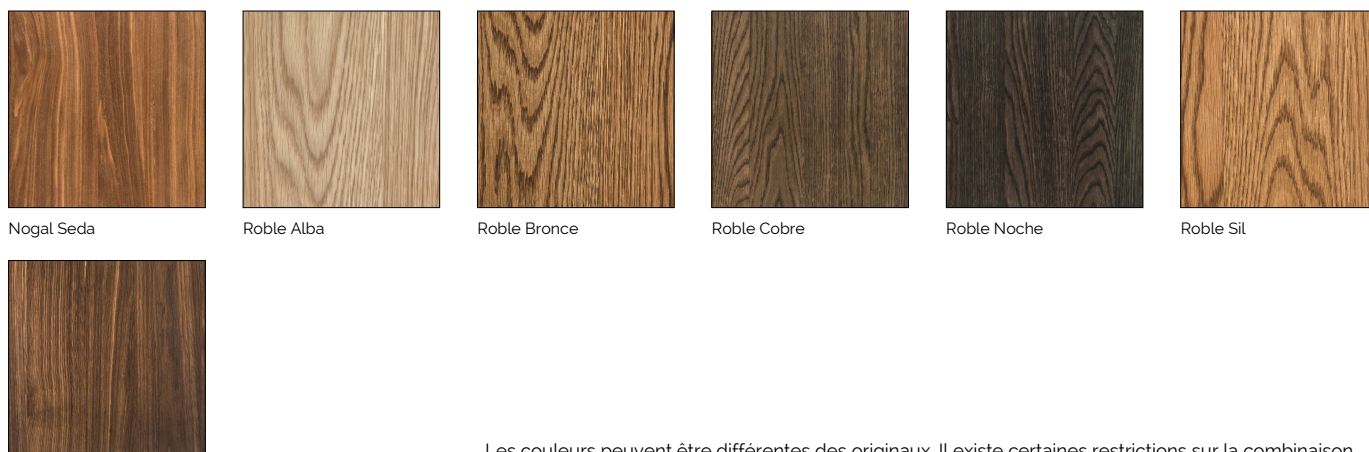

**LAQUÉ BRILLANT / LAQUÉ MAT**

Alabastro

Azul Navi

Blanco Emotions

Blanco Snow

Bórax

Bottle

Cromo

Tórtola

**STRATIFIÉ**

Blanco Sal

Cement Brillo

Gris Hook Brillo

Marea Brillo

Mouse Brillo

Storm Brillo

Topo Brillo

Wind Brillo

Les couleurs peuvent être différentes des originaux. Il existe certaines restrictions sur la combinaison des poignées avec certaines finitions.

**LAMINATE**

**BOIS**

Les couleurs peuvent être différentes des originaux. Il existe certaines restrictions sur la combinaison des poignées avec certaines finitions.