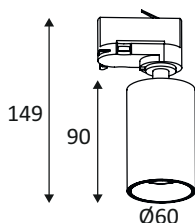

FICHE TECHNIQUE

RAILS & PROJECTEURS
3 ALLUMAGES

YERA GU10

INDIGO
LIGHTING

indigo.lighting
 /Indigo.luminaires
 Indigo Lighting
 @indigolighting

TR35930

YERA GU10 MAX10W PAR16