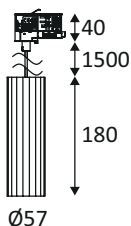

OKTO 3 TP GU10

TR42330

OKTO 3 TP GU10 MAX10W PAR16

Suspension décorative.
 Adaptateur pour Track III SURFACE.
 Livrée avec câble d'alimentation textile (réglable 1.50m max).
 Coloris 05 - 08 - 06 - 83 : câble noir.
 Coloris 30 - 49 - 02 - 82 : câble blanc.

WEB

GÉNÉRAL

Classe ETIM	EC001743
Garantie	3 ans
Matière corps	Aluminium
Couleur	Blanc mat
Diamètre	57 mm
Hauteur	180 mm
Poids net	0,45 kg

PHYSIQUE

Technologie	Lampe non-incluse
Source(s) incluse(s)	Non
Anti-vandalisme	Non
Test au fil incandescent	650°
Détecteur de mouvement	Non
Détecteur crépusculaire	Non
Eclairage de secours	Non

OKTO 3 TP GU10

TR42330

OKTO 3 TP GU10 MAX10W PAR16

OPTIQUE

Emission lumineuse	
Distribution lumineuse	
Diffuseur	Aucun
Angle de rayonnement	
Température de couleur réglable	

ÉLECTRIQUE

Courant/tension d'alimentation	230V AC - 50Hz
AC/DC	AC 230V
Fréquence du réseau	Non
Soquet	GU10
Nombre de lampes	1
Puissance maximum de(s) lampe(s)	10