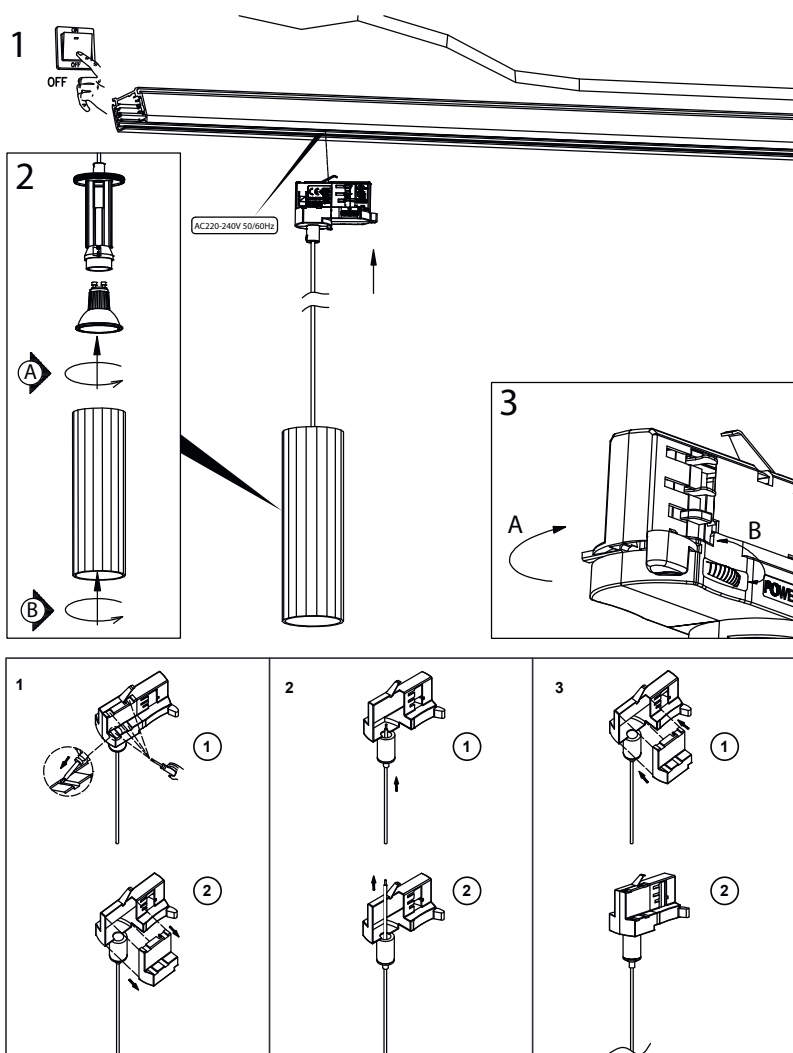

OKTO 3 TP GU10

TR42330

OKTO 3 TP GU10 MAX10W PAR16

OPTIQUE

Emission lumineuse	
Distribution lumineuse	
Diffuseur	Aucun
Angle de rayonnement	
Température de couleur réglable	

ÉLECTRIQUE

Courant/tension d'alimentation	230V AC - 50Hz
AC/DC	AC 230V
Fréquence du réseau	Non
Soquet	GU10
Nombre de lampes	1
Puissance maximum de(s) lampe(s)	10

INSTALLATION

Lieu de montage	Usage en intérieur uniquement

EMBALLAGE

Code EAN	5411373366375