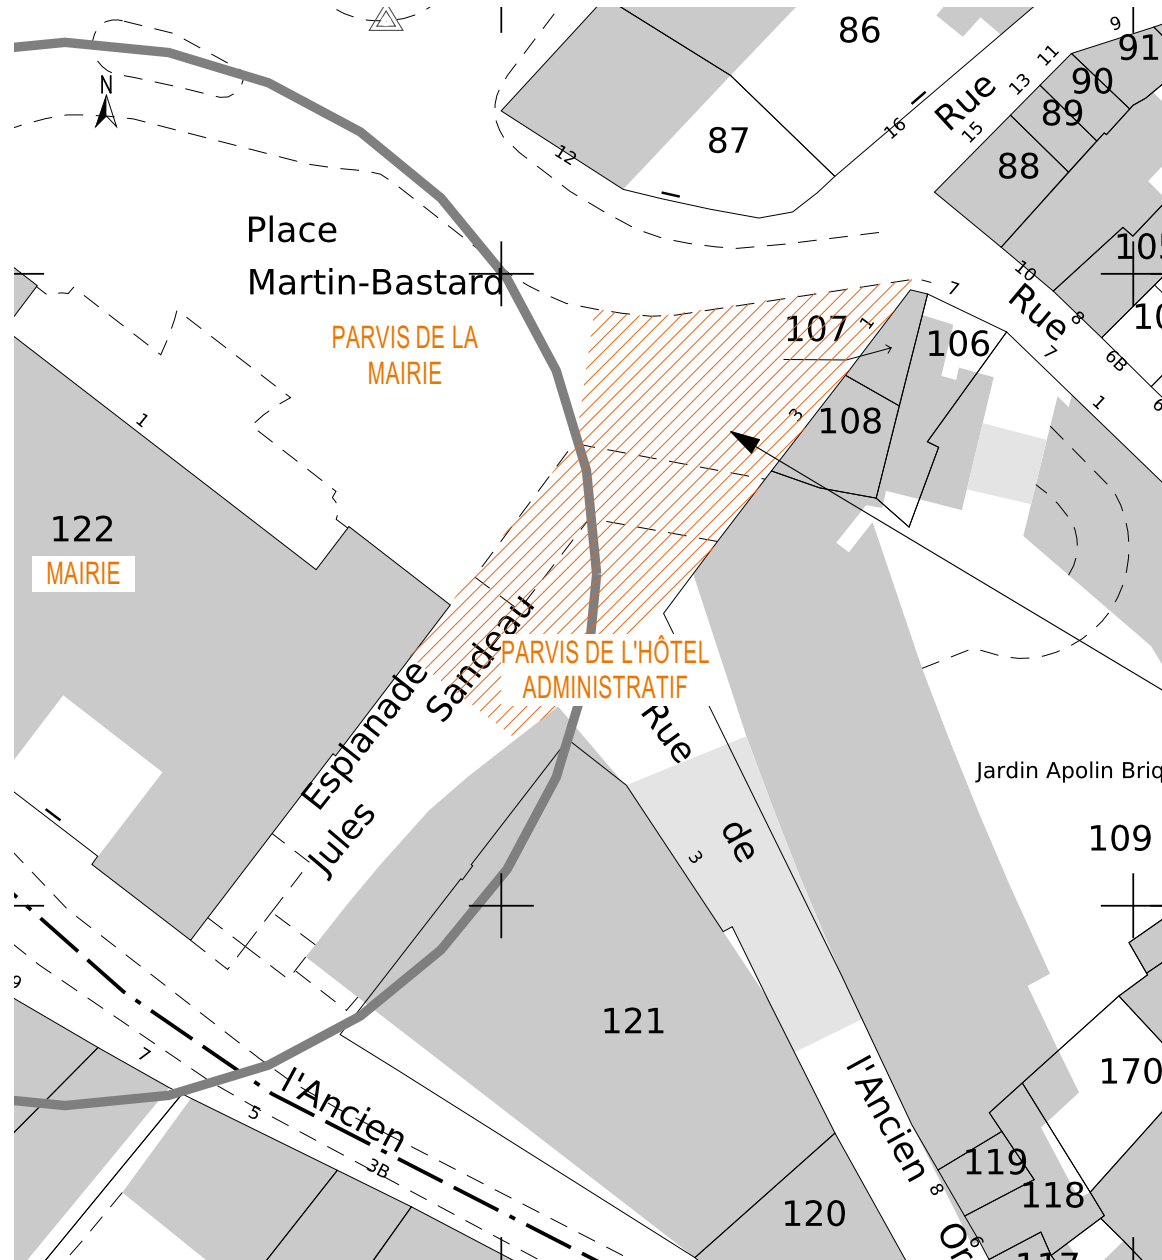

LAURENCE DUMONT
AGENCEMENT ET DESIGN
D'ESPACES INTÉRIEURS

Aménagement accessibilité parvis hôtel administratif de Niort

1 place Martin Bastard
79000 NIORT

ESQ
Juin 2022

Espace concerné par l'aménagement de l'accessibilité

Aménagement accessibilité parvis hôtel administratif de Niort 1 place Martin Bastard 79000 NIORT	ESQ	Situation
	page 01	Juin 2022

EXISTANT

PROJET

MAIRIE

PARVIS DE L'HÔTEL ADMINISTRATIF

PARVIS DE LA MAIRIE

Conservation de l'escalier existant

Rampe d'accès rappelant le cours de la Sèvre

Garde-corps vitré avec vitrophanie similaire à celle de l'hôtel administratif

Palier de repos

Passage de 140cm conservé au niveau de l'escalier

Cheminement antidérapant, non meuble et visuellement contrasté 140 cm de large, avec pente de 3,9% au sol
Circulation à double sens
Éclairage à intégrer