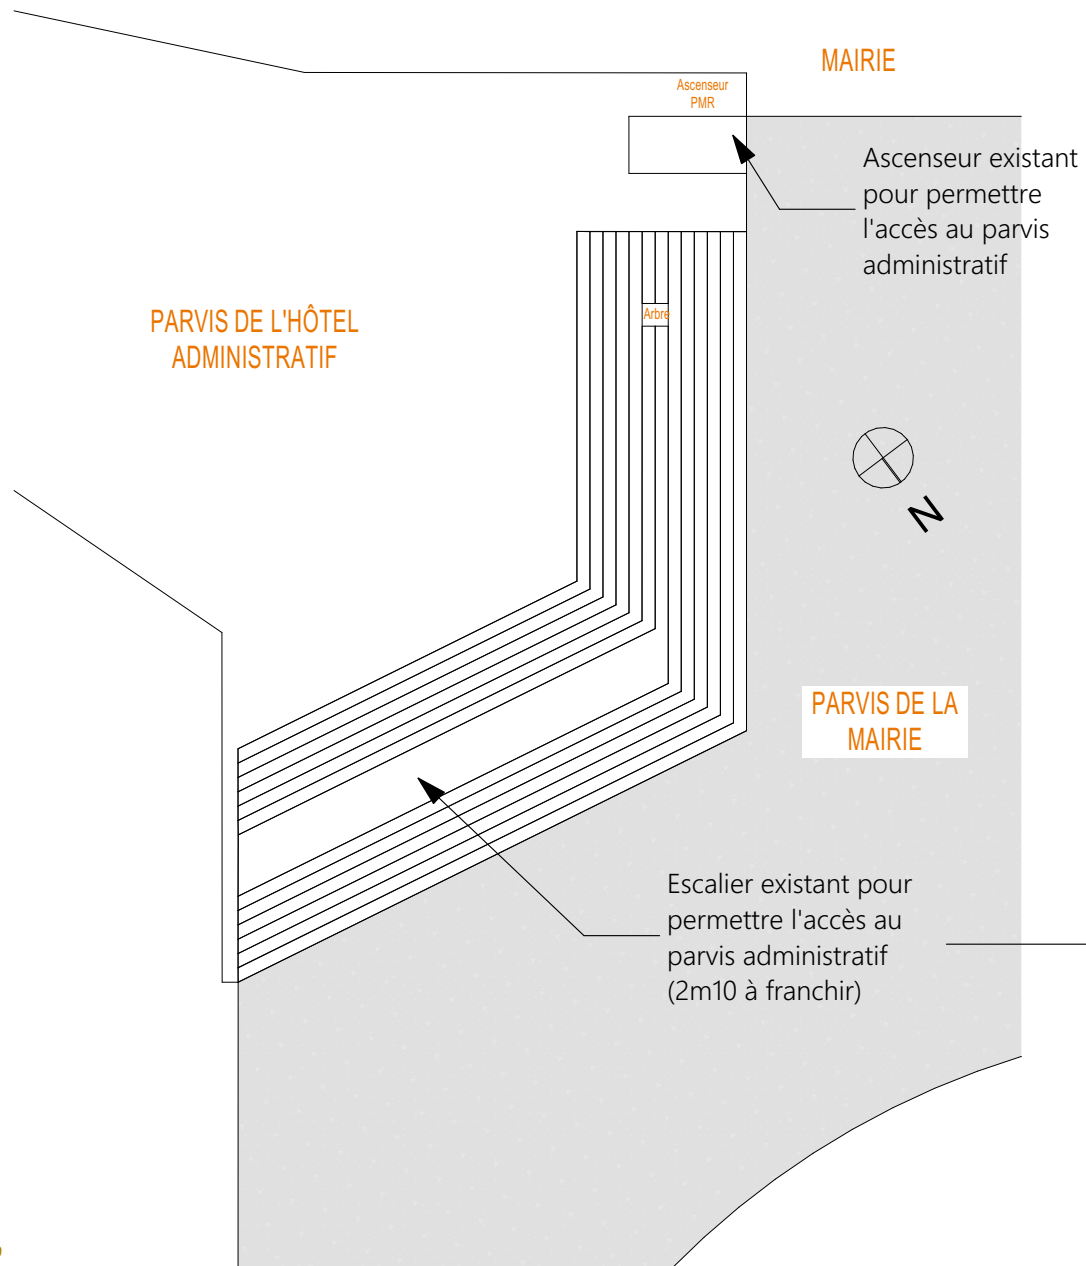

LAURENCE DUMONT
AGENCEMENT ET DESIGN
D'ESPACES INTÉRIEURS

Aménagement accessibilité parvis hôtel administratif de Niort

1 place Martin Bastard
79000 NIORT

ESQ
Juin 2022

Espace concerné par l'aménagement de l'accessibilité

Aménagement accessibilité parvis hôtel administratif de Niort 1 place Martin Bastard 79000 NIORT	ESQ	Situation
	page 01	Juin 2022

EXISTANT

PROJET

MAIRIE

PARVIS DE L'HÔTEL ADMINISTRATIF

PARVIS DE LA MAIRIE

Conservation de l'escalier existant

Rampe d'accès rappelant le cours de la Sèvre

Garde-corps vitré avec vitrophanie similaire à celle de l'hôtel administratif

Palier de repos

Passage de 140cm conservé au niveau de l'escalier

Cheminement antidérapant, non meuble et visuellement contrasté 140 cm de large, avec pente de 3,9% au sol
Circulation à double sens
Éclairage à intégrer

Démarrage de la rampe au plus près de la sortie du parking

Aménagement paysager avec jardinières de végétation locale à positionner autour et sous la rampe pour habiller la structure et éviter le dépôt de débris