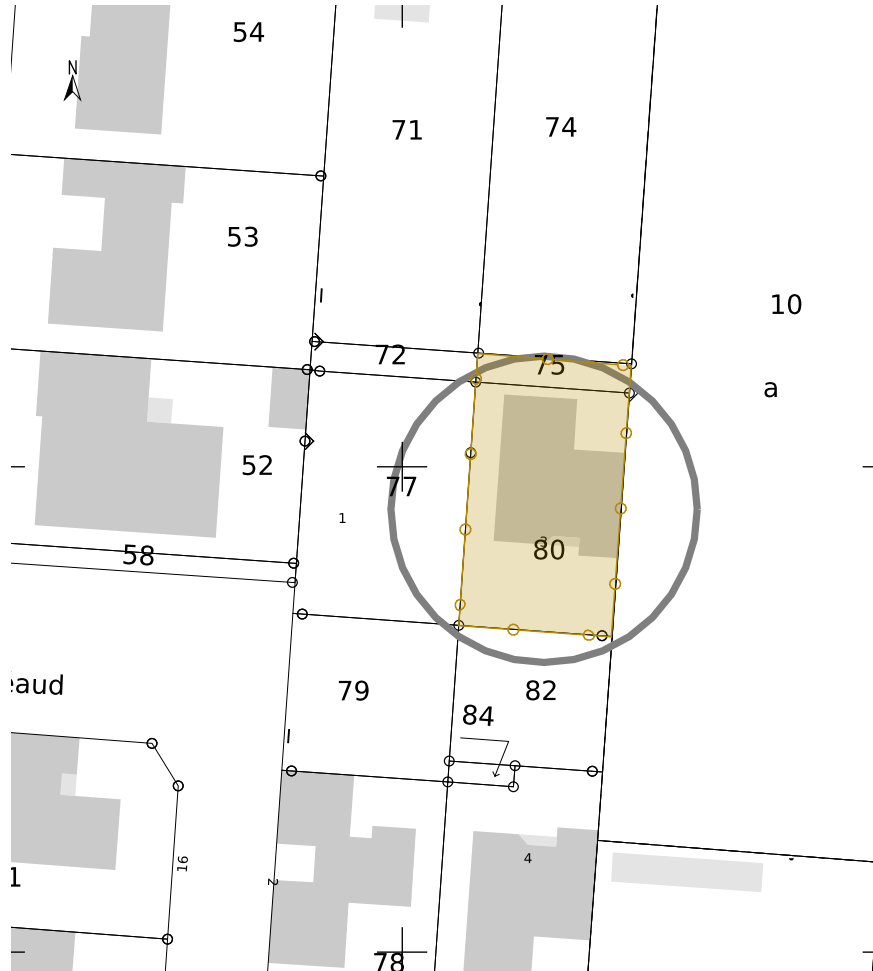

## SITUATION

Références de la parcelle 000 KN 80	
Référence cadastrale de la parcelle	000 KN 80
Contenance cadastrale	396 mètres carrés
Adresse	3 RUE OCTAVE MIRBEAU 79000 NIORT

Références de la parcelle 000 KN 75	
Référence cadastrale de la parcelle	000 KN 75
Contenance cadastrale	47 mètres carrés
Adresse	11 RUE DE LA VERTE VALLEE 79000 NIORT