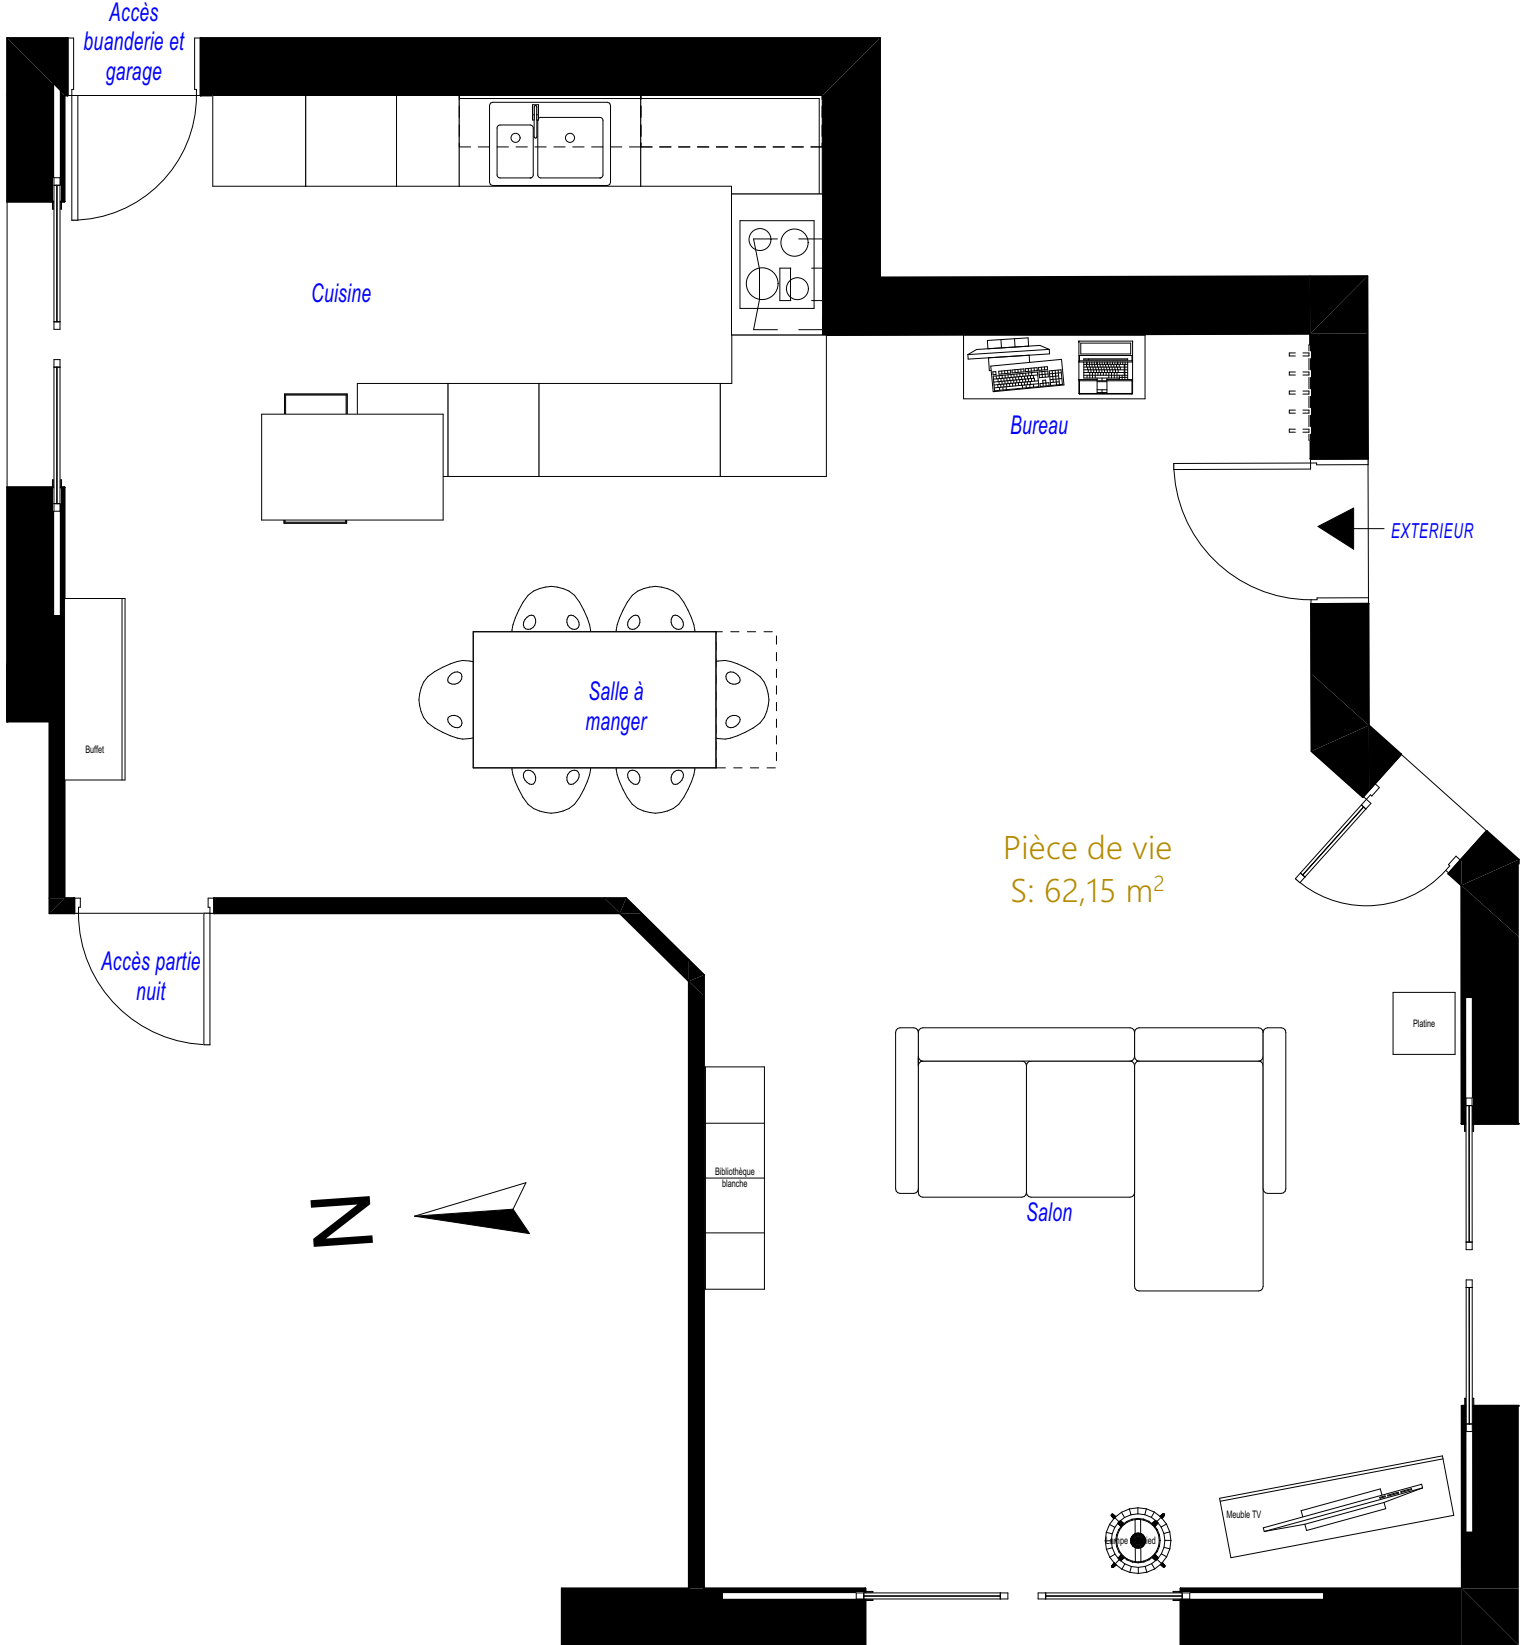

EXISTANT - Plan au 50ème

Mme Lucile GUSTIN 3 rue Octave Mirbeau 79000 NIORT	Décoration et aménagement de la pièce de vie principale 3 rue Octave Mirbeau 79000 NIORT	PROJET	Existant - Plan au 50ème	
		02	2022_012	2023 01 16