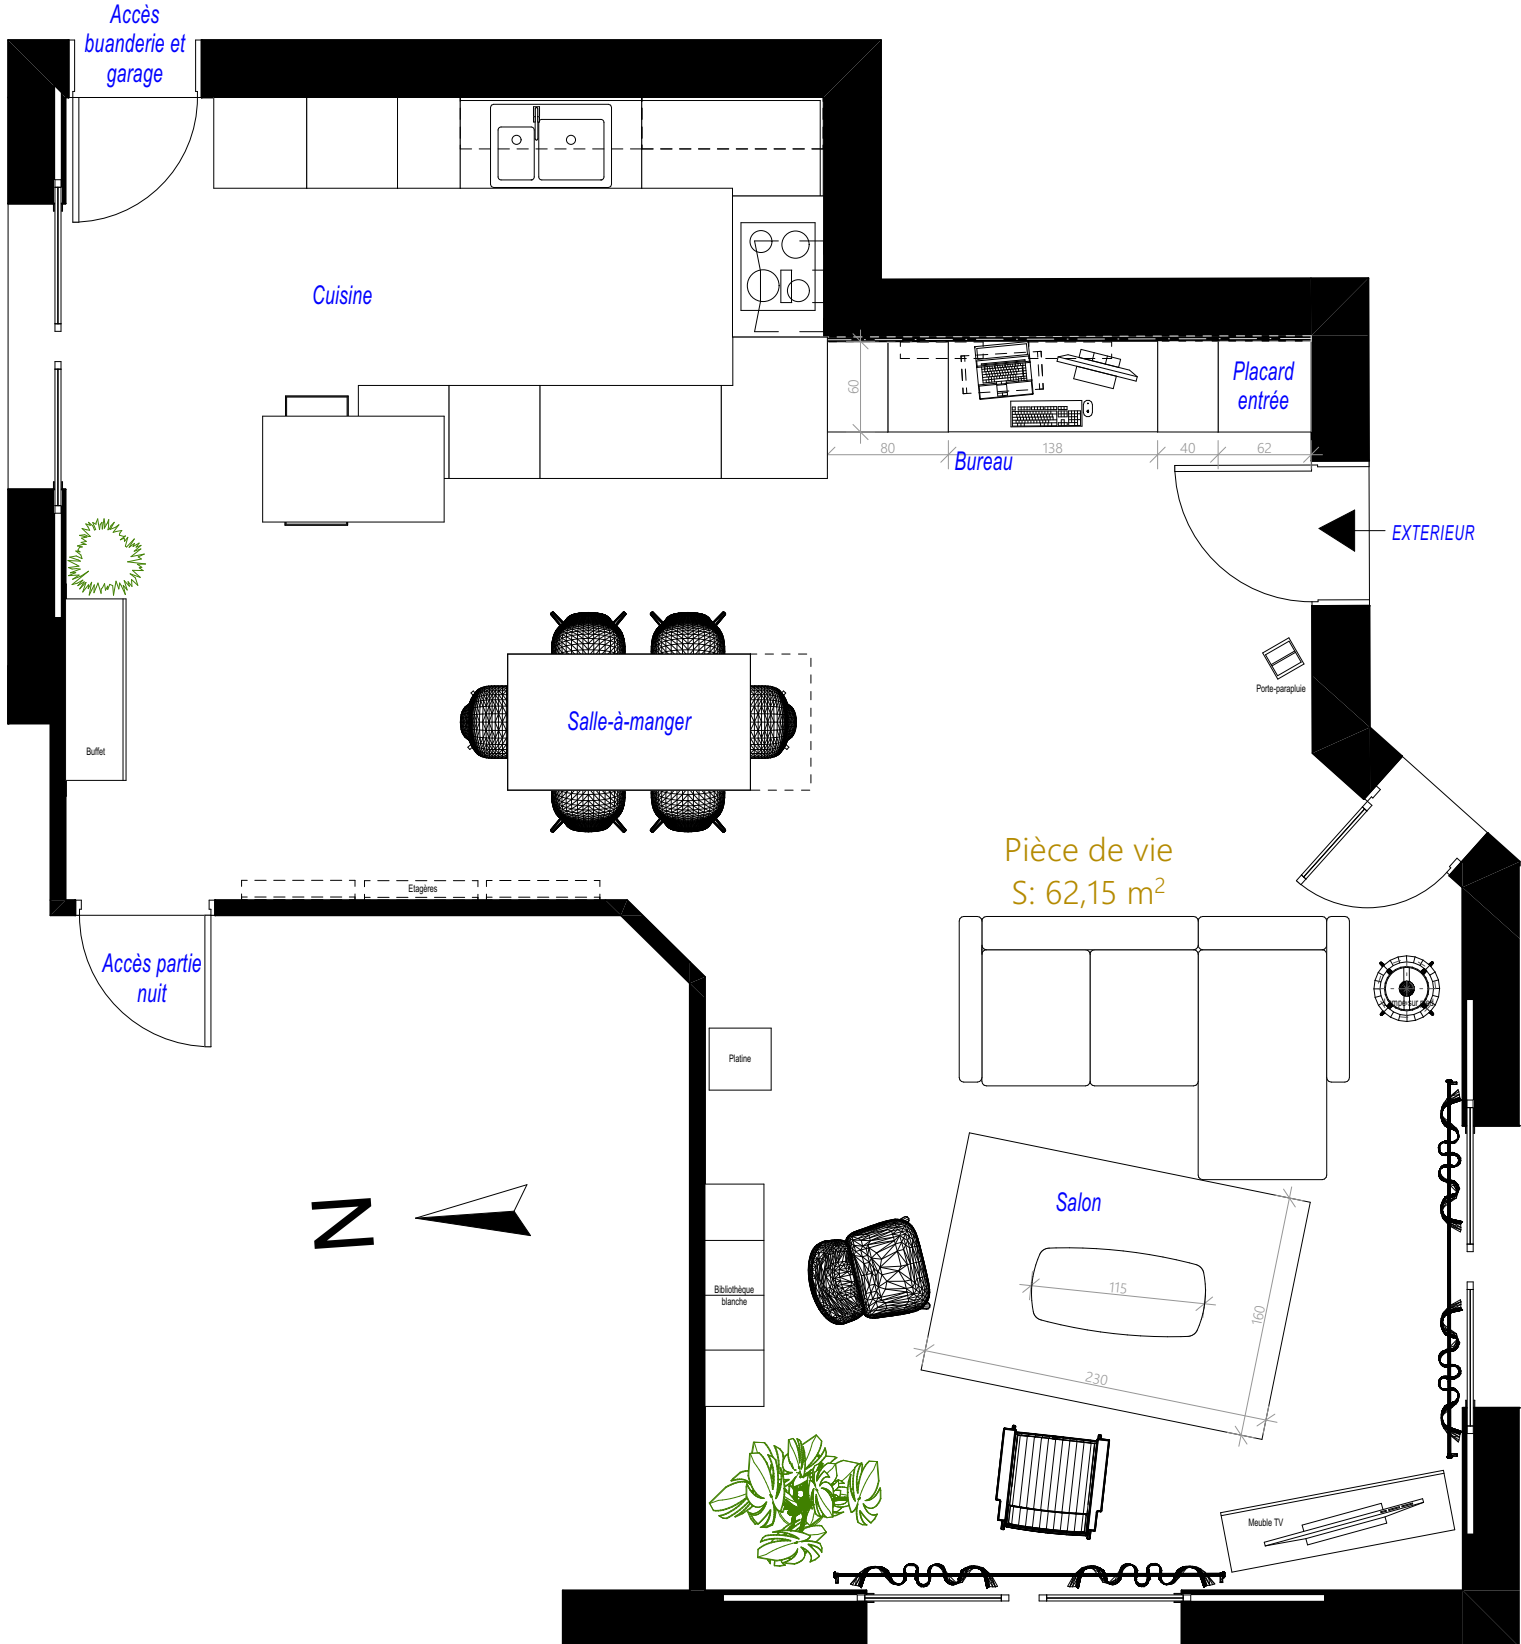

## DEMANDE DE LA CLIENTE

Dans la pièce de vie principale, apporter de la couleur et des éléments de décoration (rideaux, coussins, ...) pour créer une ambiance "cocooning" avec une touche "pep's", en harmonie avec l'esprit scandinave et épuré de la cuisine. Le projet doit intégrer un espace bureau pour le télétravail, ainsi que du rangement (pour le télétravail et pour l'administratif de la maison).

## PROPOSITION A - Plan au 50ème