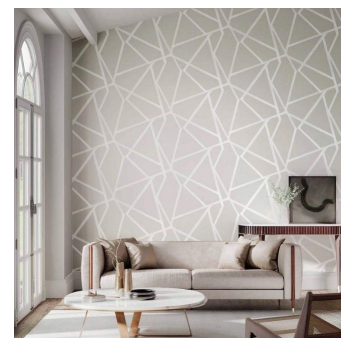

PROPOSITION A - Variantes pour le papier-peint