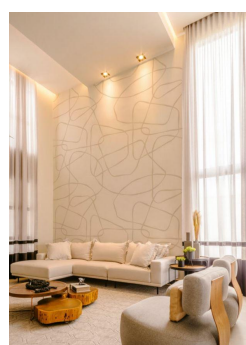

Papier-peint
Wellpapers