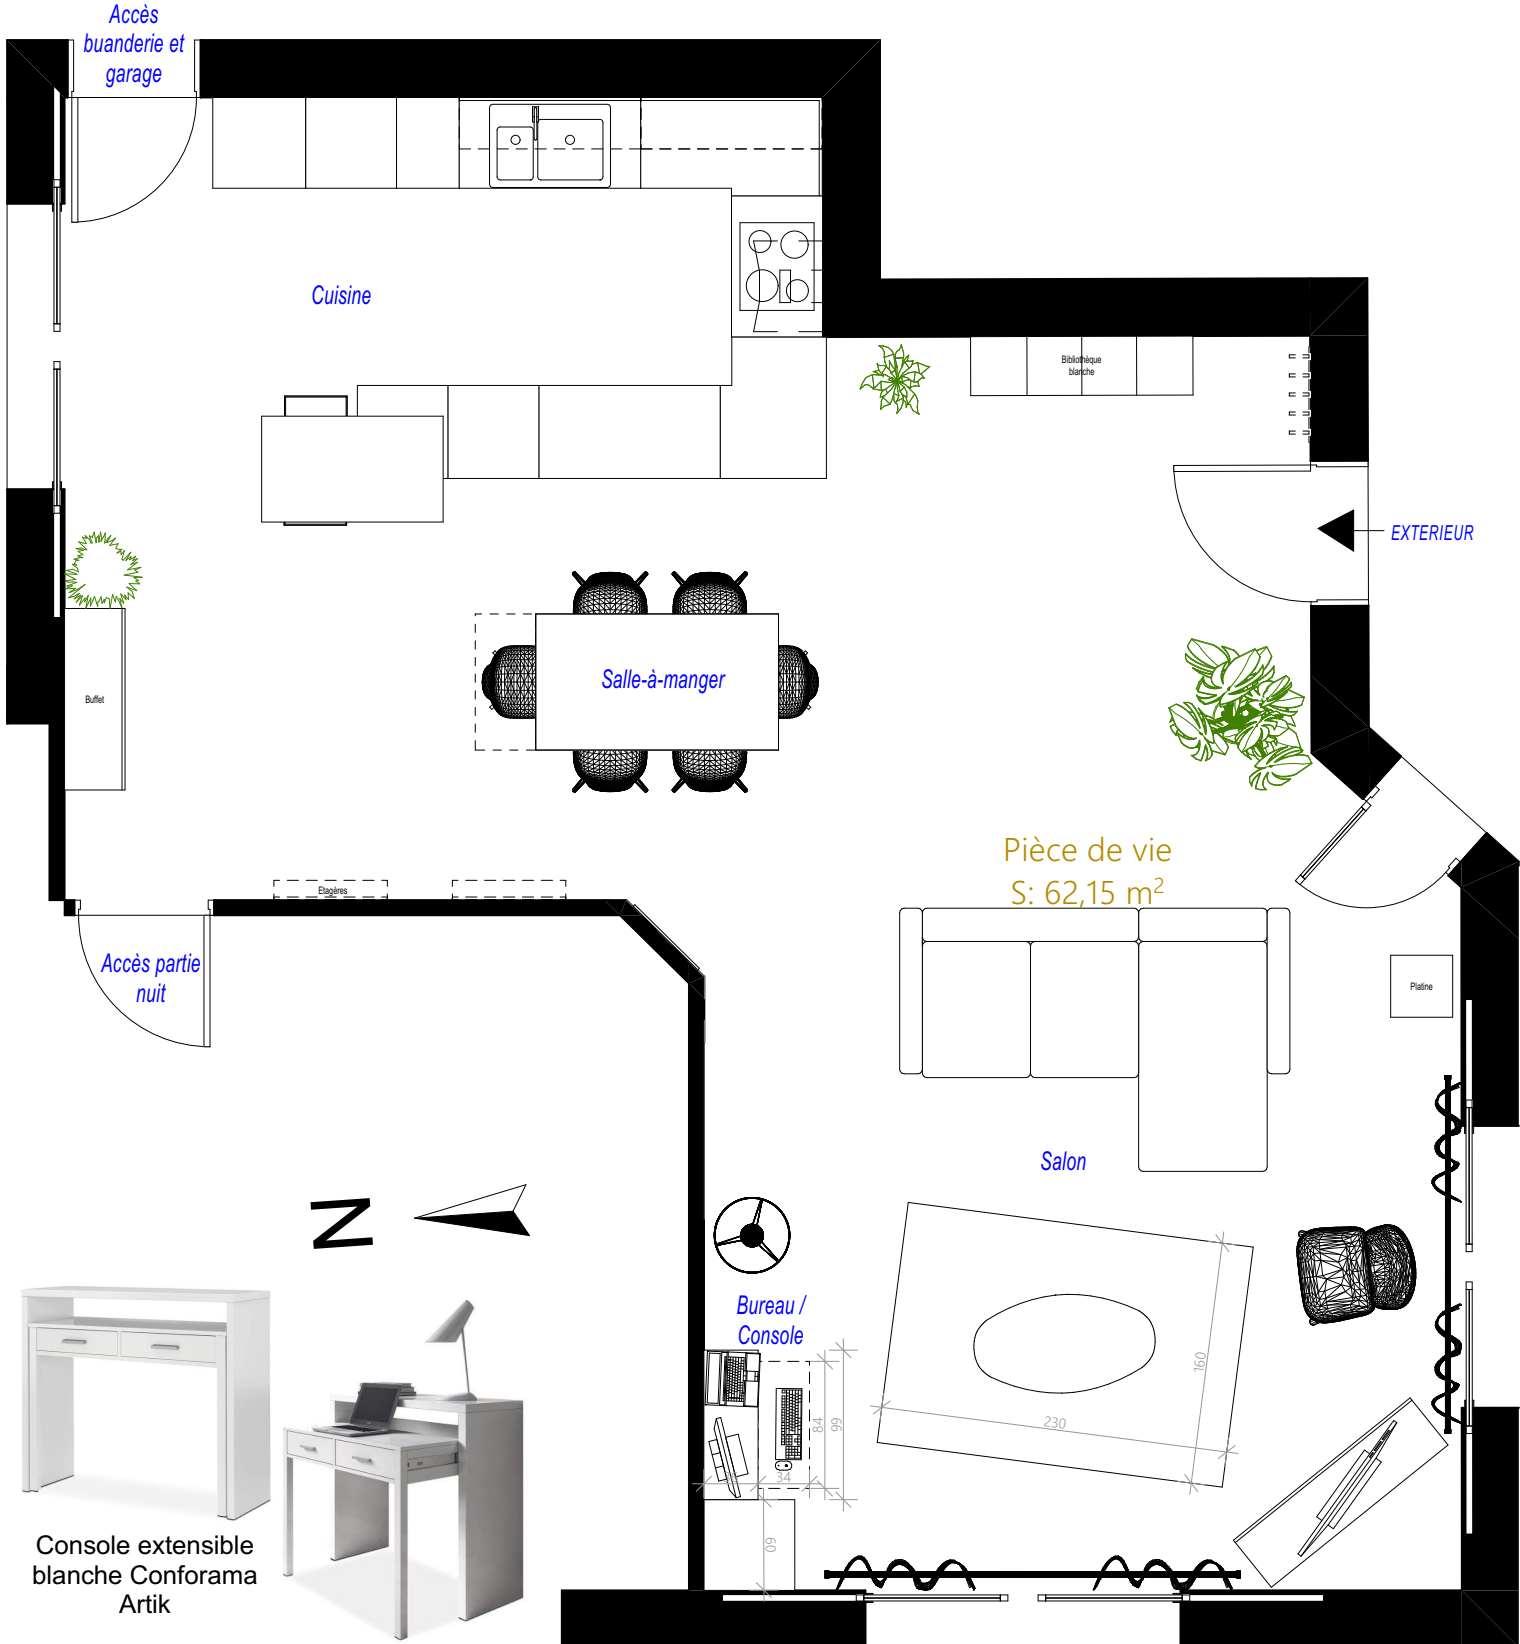

## PROPOSITION C - Plan au 50ème

Mme Lucile GUSTIN 3 rue Octave Mirbeau 79000 NIORT	Décoration et aménagement de la pièce de vie principale 3 rue Octave Mirbeau 79000 NIORT	PROJET	Proposition C - Plan au 50ème	
		13	2022_012	2023 01 16