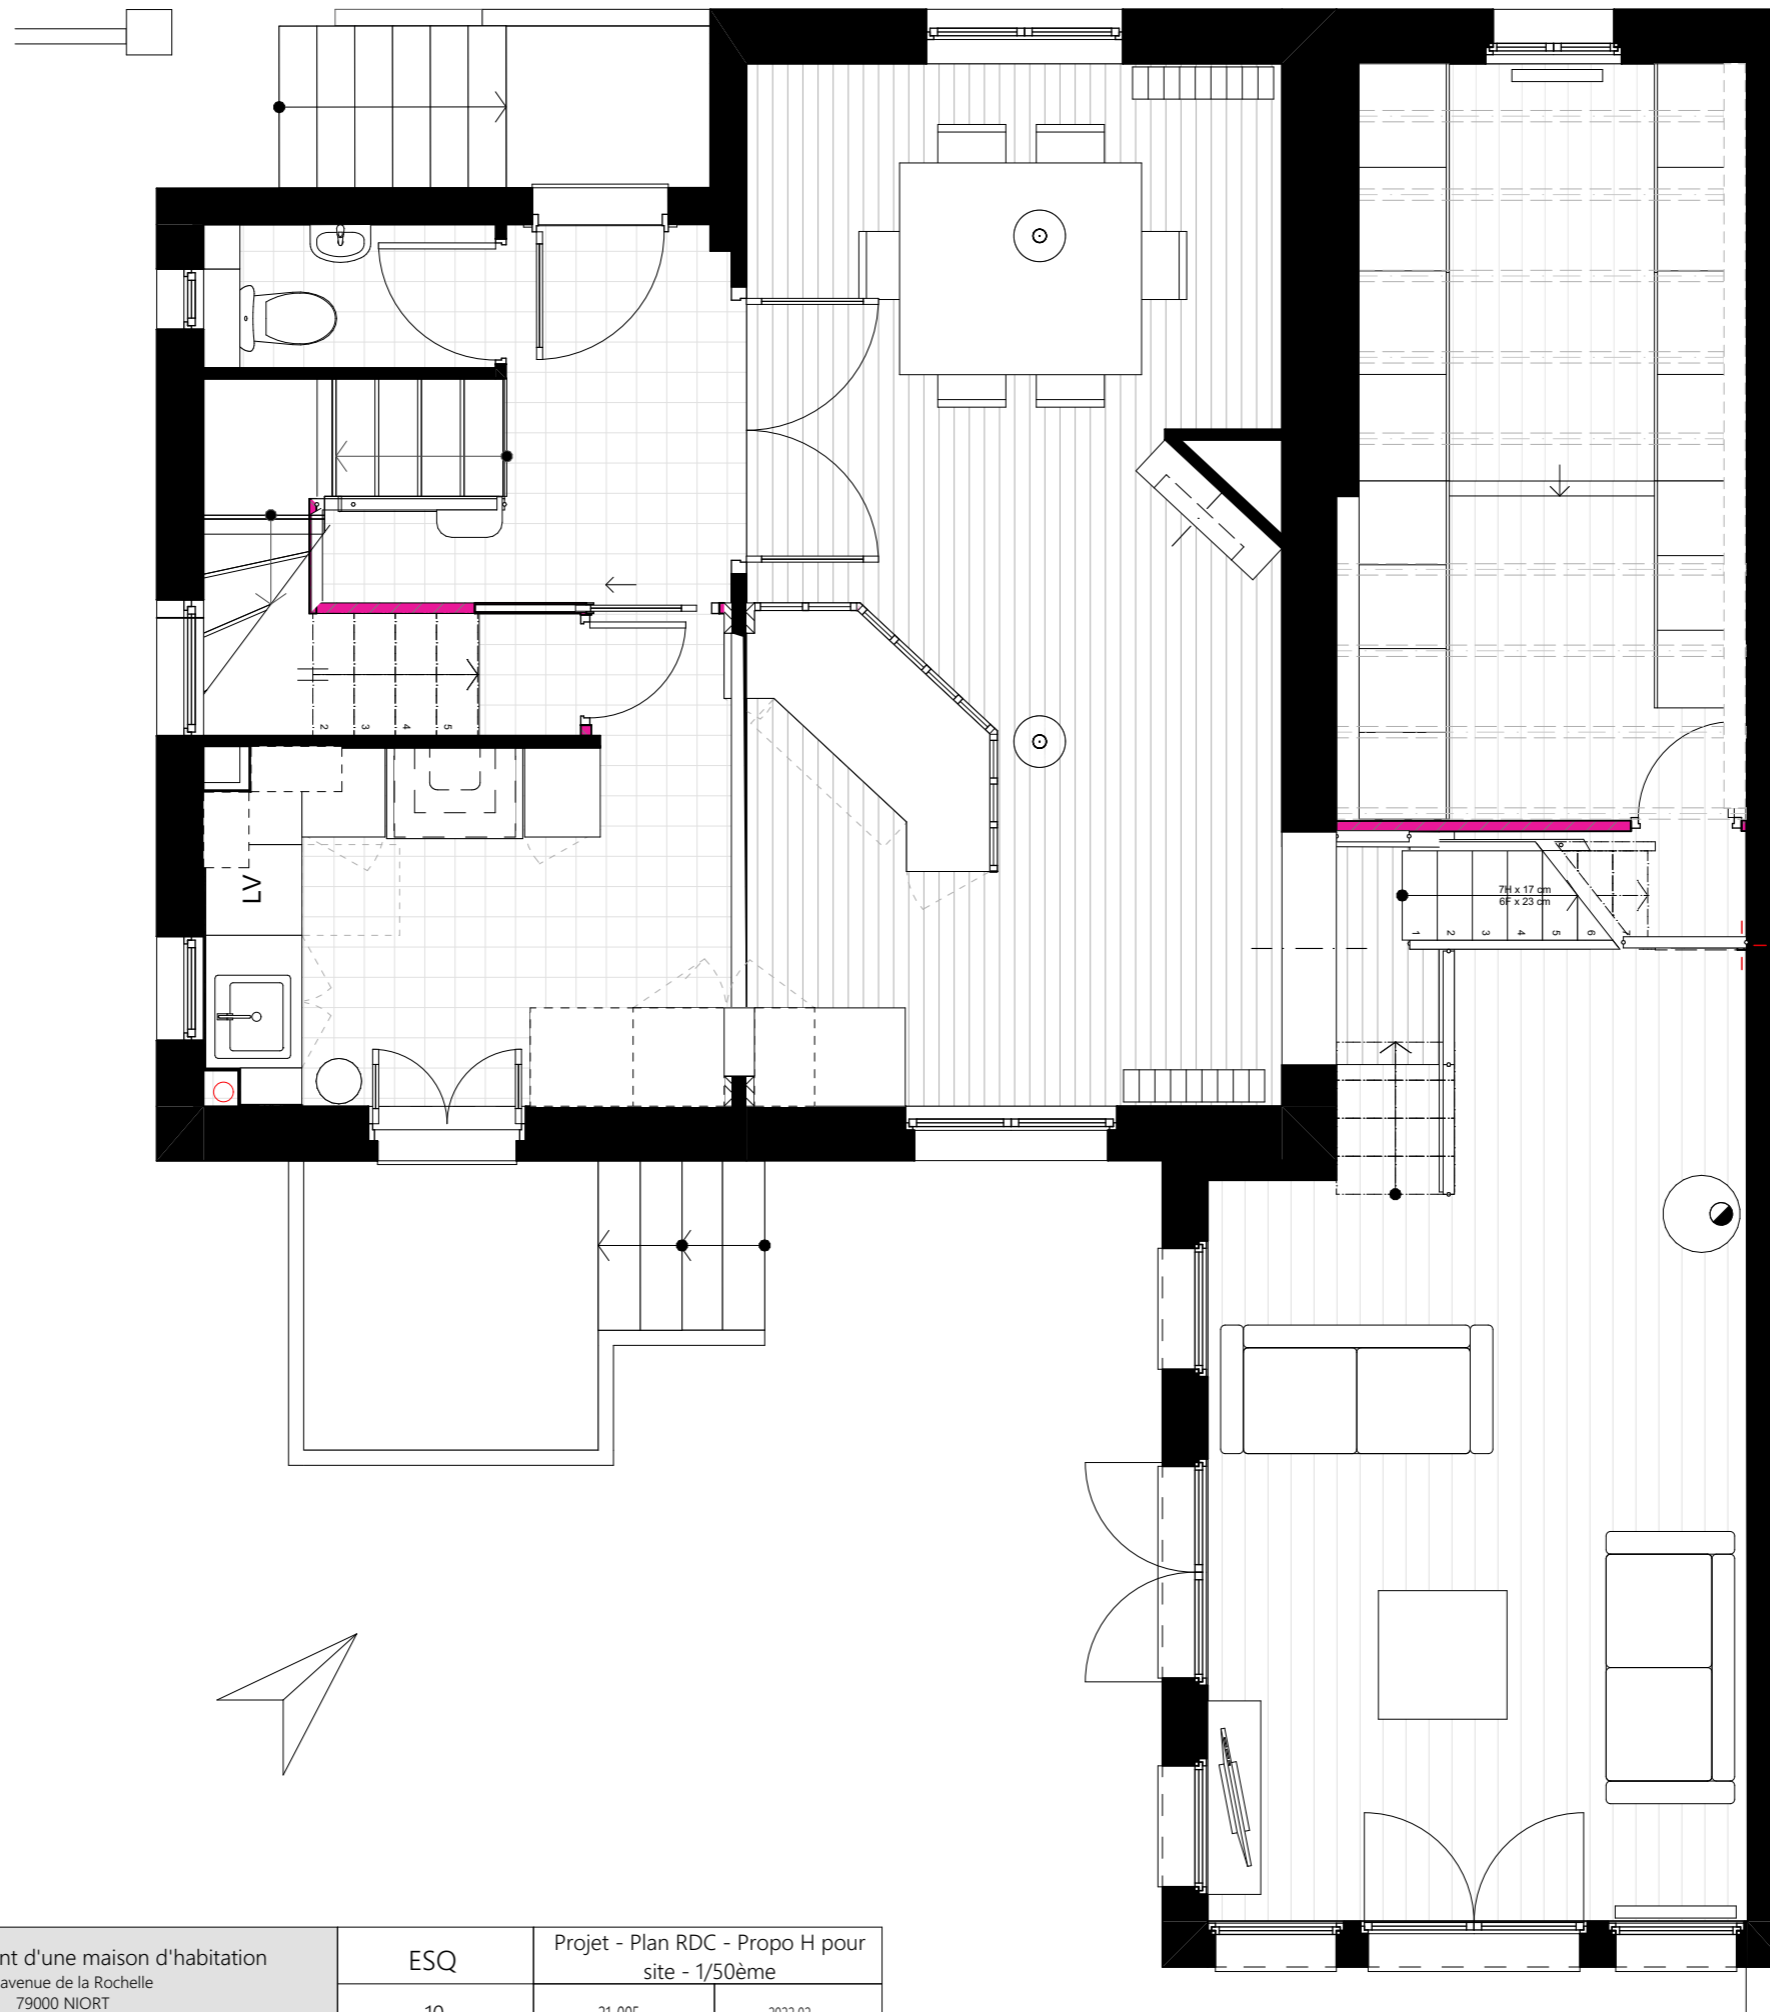

Cyril BOUTET et Célia MARAIS Impasse Saint-Symphorien 79000 NIORT	Réaménagement d'une maison d'habitation 261 avenue de la Rochelle 79000 NIORT	ESQ	Projet - Plan RDC - Propo H pour site - 1/50ème	
		10	21_005	2022 02