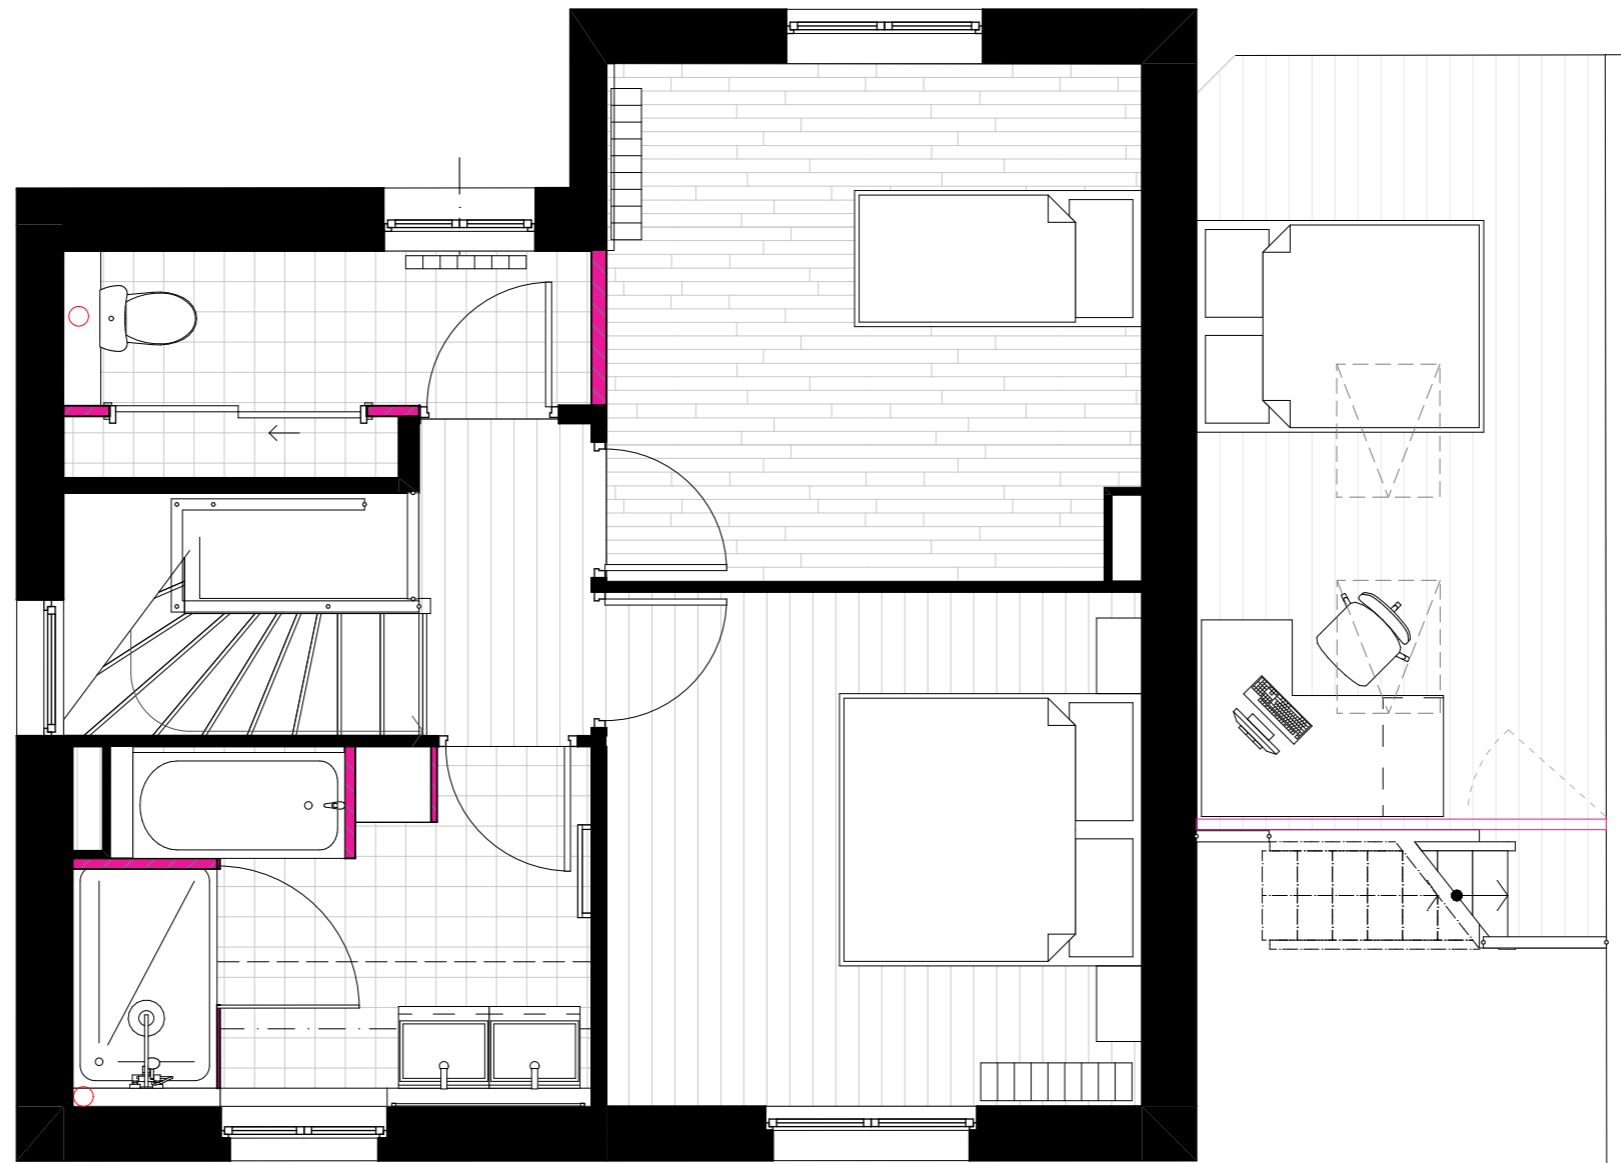

ETAGE (hors mezzanine)
S: 40,57 m²

Cyril BOUTET et Célia MARAIS Impasse Saint-Symphorien 79000 NIORT	Réaménagement d'une maison d'habitation 261 avenue de la Rochelle 79000 NIORT	ESQ	Projet - Plan R+1 - Propo Et2 pour site - 1/50ème	
		11	21_005	2022 02