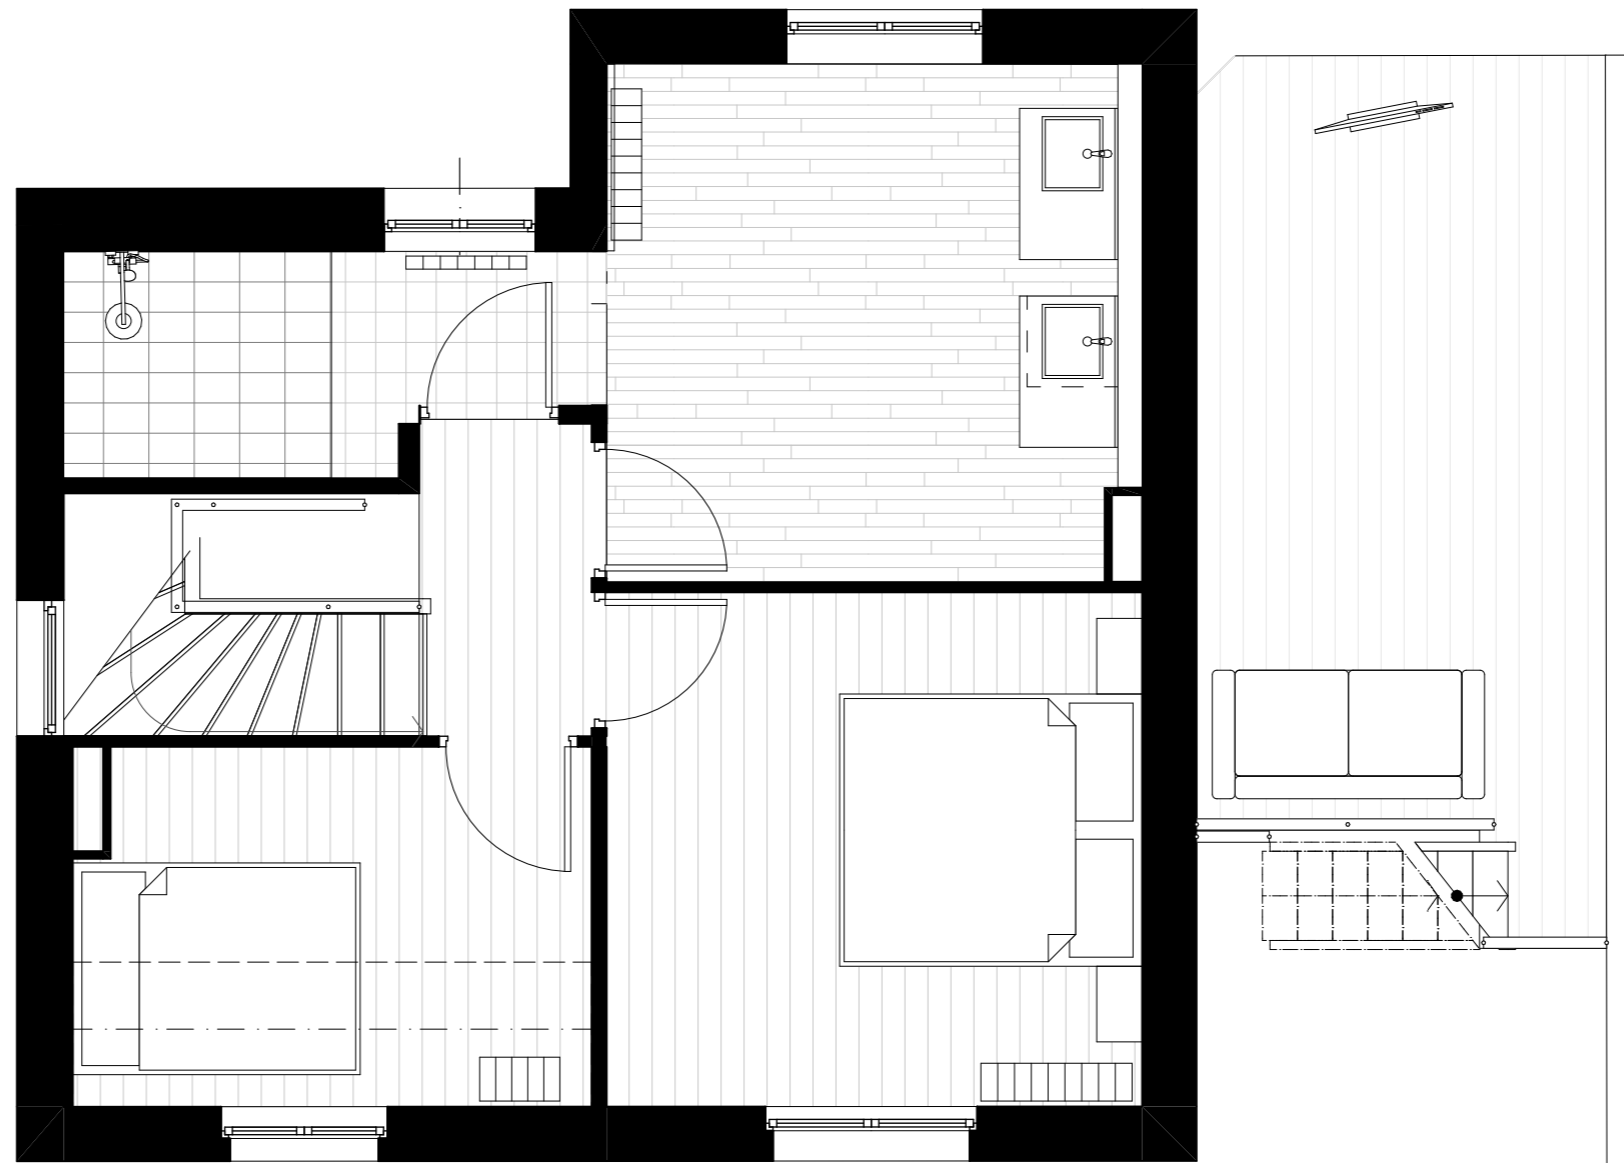

Cyril BOUTET et Célia MARAIS Impasse Saint-Symphorien 79000 NIORT	Réaménagement d'une maison d'habitation 261 avenue de la Rochelle 79000 NIORT	ESQ	Existant - Plan RDC pour site - 1/50ème	
		02	21_005	2022 02