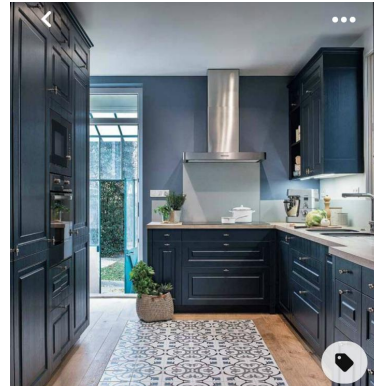

# REAGENCEMENT DU RDC D'UNE MAISON D'HABITATION

74 route de la Crèche  
79230 VOUILLE

Esquisse V2  
29/03/2022

M. et Mme DUVAL  
74 route de la Crèche  
79230 VOUILLE

CUISINE

M. et Mme DUVAL 74 route de La Crèche 79230 VOUILLE	Réagencement du RDC d'une maison d'habitation 74 route de La Crèche 79230 VOUILLE	ESQ 02	Projet - Moodboard Cuisine 2022_001 2022 03 29
---	---	-----------	---

## CUISINE RANGEMENTS

M. et Mme DUVAL 74 route de La Crèche 79230 VOUILLE	Réagencement du RDC d'une maison d'habitation 74 route de La Crèche 79230 VOUILLE	ESQ 02	Projet - Moodboard Cuisine Rangements 2022_001 2022 03 29
---	---	-----------	--

WC

M. et Mme DUVAL 74 route de La Crèche 79230 VOUILLE	Réagencement du RDC d'une maison d'habitation 74 route de La Crèche 79230 VOUILLE	ESQ	Projet - Moodboard WC	
		02	2022_001	2022 03 29