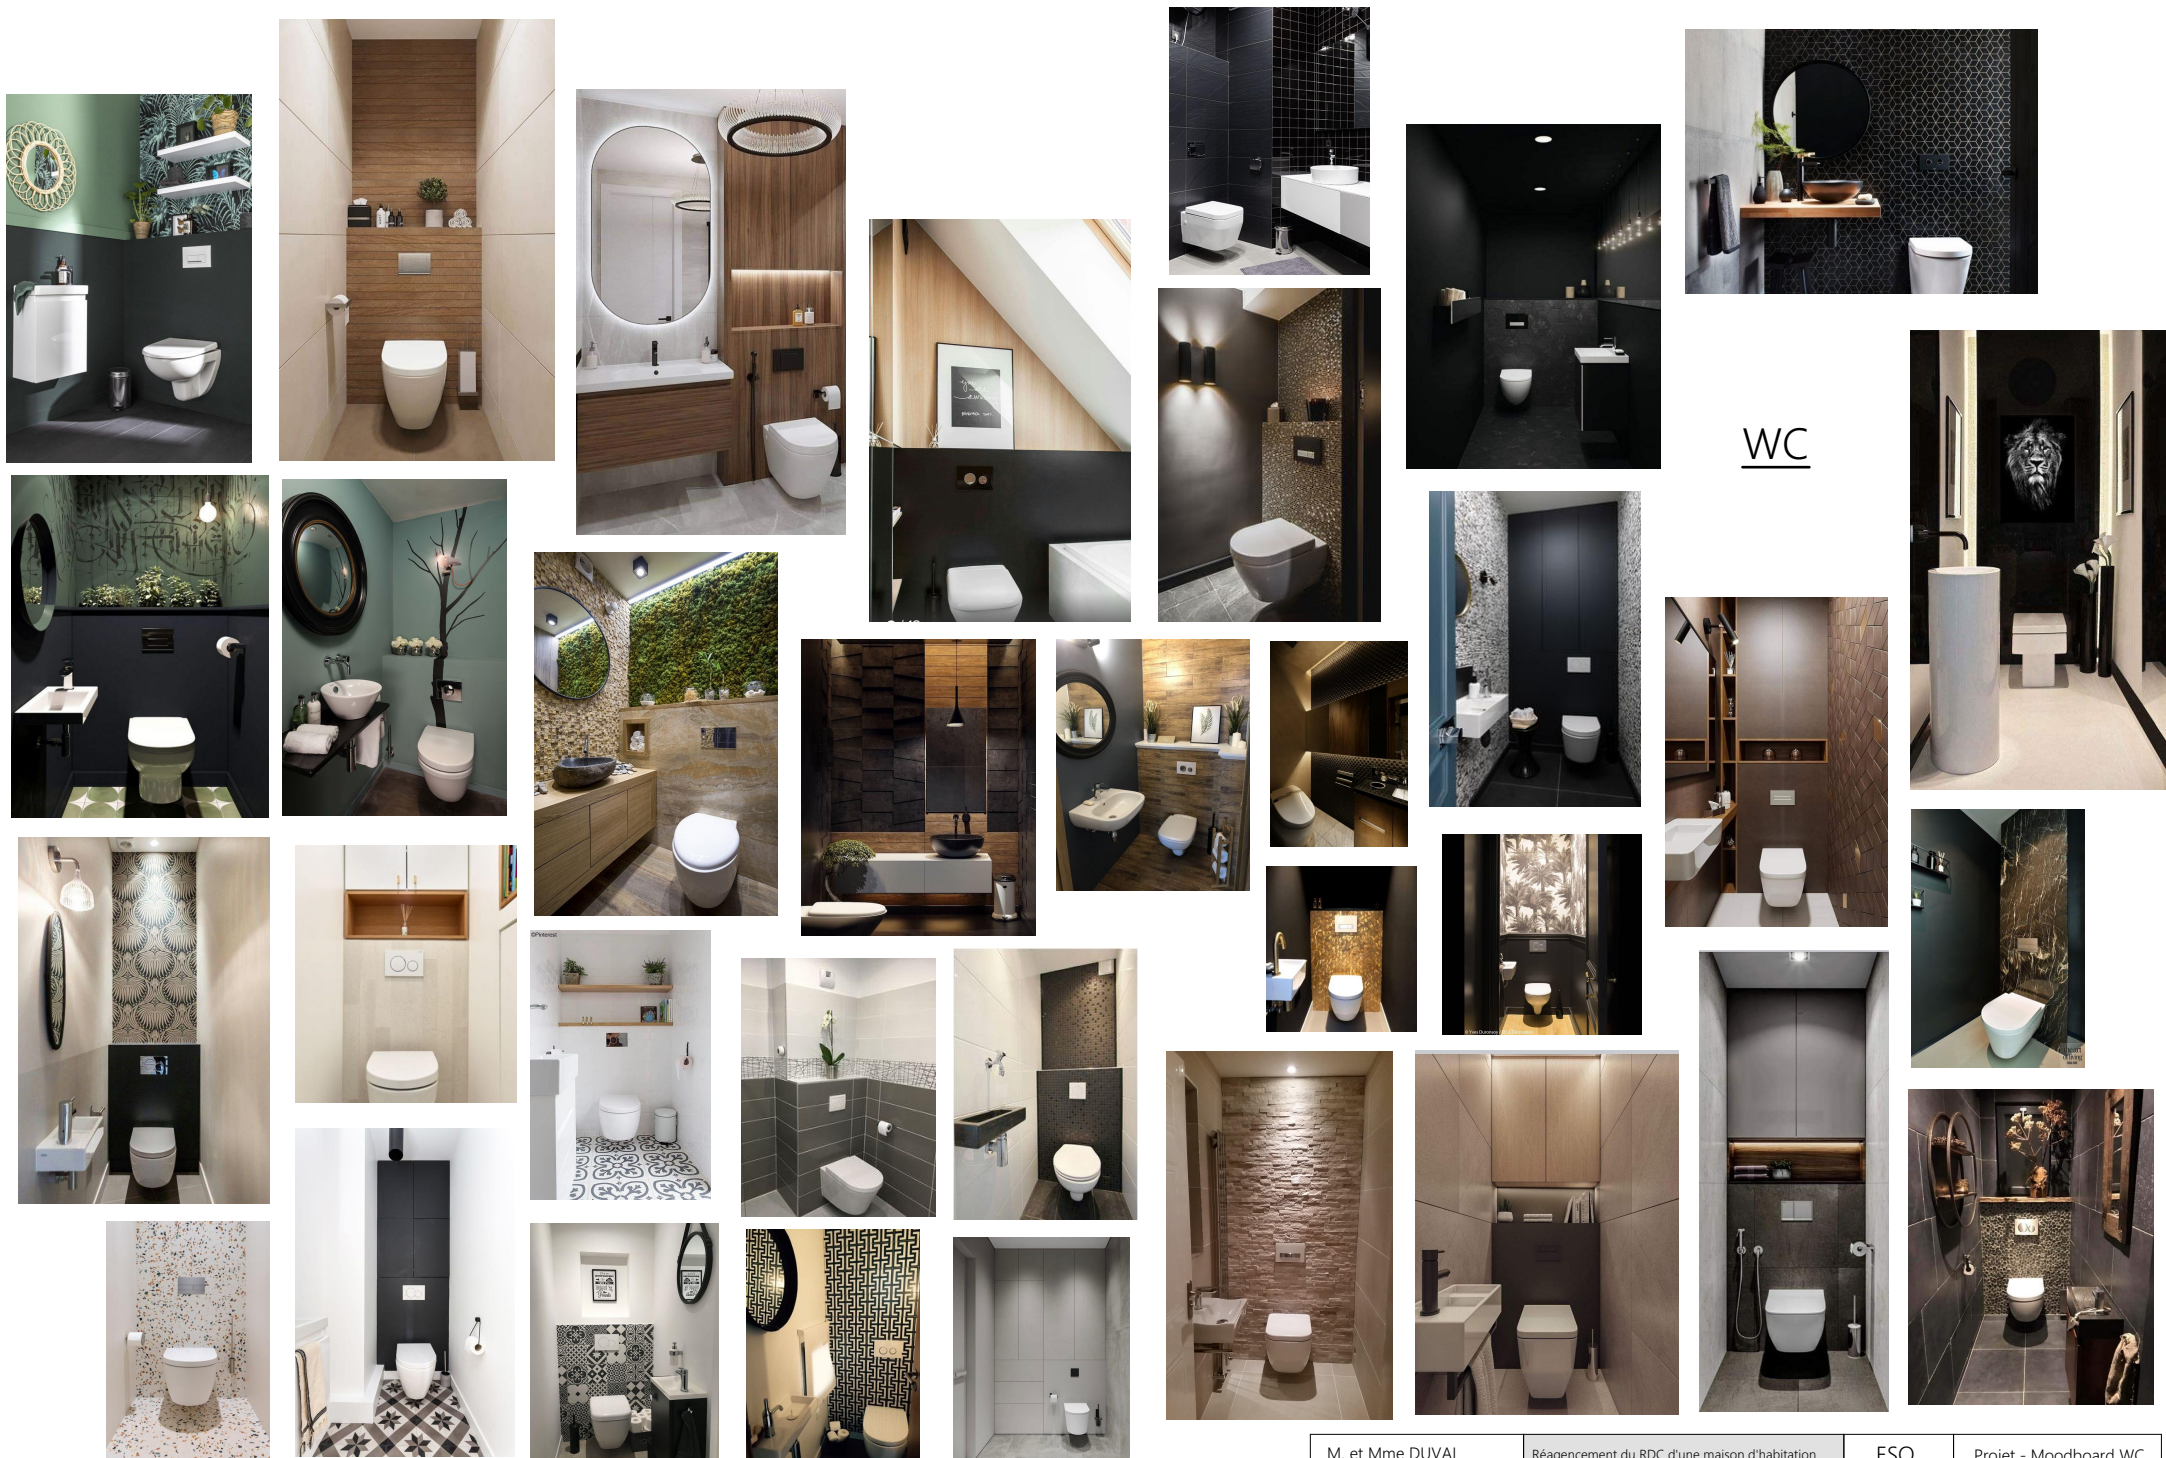

WC

M. et Mme DUVAL 74 route de La Crèche 79230 VOUILLE	Réagencement du RDC d'une maison d'habitation 74 route de La Crèche 79230 VOUILLE	ESQ	Projet - Moodboard WC	
		02	2022_001	2022 03 29