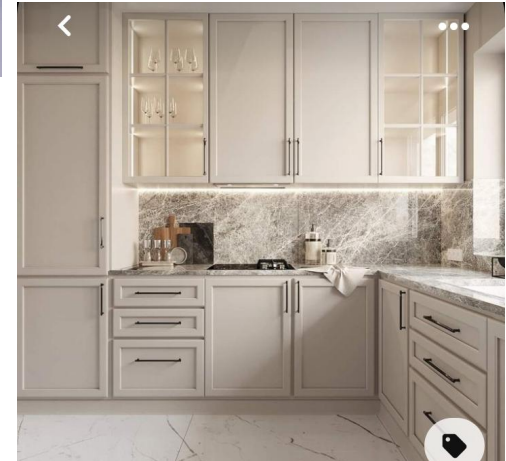

# REAGENCEMENT DU RDC D'UNE MAISON D'HABITATION

74 route de la Crèche  
79230 VOUILLE

Esquisse V2  
29/03/2022

M. et Mme DUVAL  
74 route de la Crèche  
79230 VOUILLE

CUISINE

M. et Mme DUVAL 74 route de La Crèche 79230 VOUILLE	Réagencement du RDC d'une maison d'habitation 74 route de La Crèche 79230 VOUILLE	ESQ 02	Projet - Moodboard Cuisine 2022_001 2022 03 29
---	---	-----------	---

## CUISINE RANGEMENTS

M. et Mme DUVAL 74 route de La Crèche 79230 VOUILLE	Réagencement du RDC d'une maison d'habitation 74 route de La Crèche 79230 VOUILLE	ESQ 02	Projet - Moodboard Cuisine Rangements 2022_001 2022 03 29
---	---	-----------	--

WC

M. et Mme DUVAL 74 route de La Crèche 79230 VOUILLE	Réagencement du RDC d'une maison d'habitation 74 route de La Crèche 79230 VOUILLE	ESQ	Projet - Moodboard WC	
		02	2022_001	2022 03 29