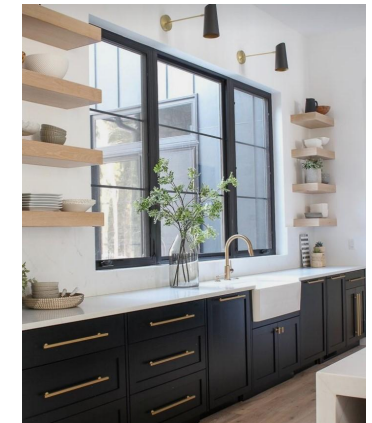

# REAGENCEMENT DU RDC D'UNE MAISON D'HABITATION

74 route de la Crèche  
79230 VOUILLE

Esquisse V2  
29/03/2022

M. et Mme DUVAL  
74 route de la Crèche  
79230 VOUILLE

CUISINE

M. et Mme DUVAL 74 route de La Crèche 79230 VOUILLE	Réagencement du RDC d'une maison d'habitation 74 route de La Crèche 79230 VOUILLE	ESQ 02	Projet - Moodboard Cuisine 2022_001 2022 03 29
---	---	-----------	---

## CUISINE RANGEMENTS

M. et Mme DUVAL 74 route de La Crèche 79230 VOUILLE	Réagencement du RDC d'une maison d'habitation 74 route de La Crèche 79230 VOUILLE	ESQ 02	Projet - Moodboard Cuisine Rangements 2022_001 2022 03 29
---	---	-----------	--

WC

M. et Mme DUVAL 74 route de La Crèche 79230 VOUILLE	Réagencement du RDC d'une maison d'habitation 74 route de La Crèche 79230 VOUILLE	ESQ	Projet - Moodboard WC	
		02	2022_001	2022 03 29