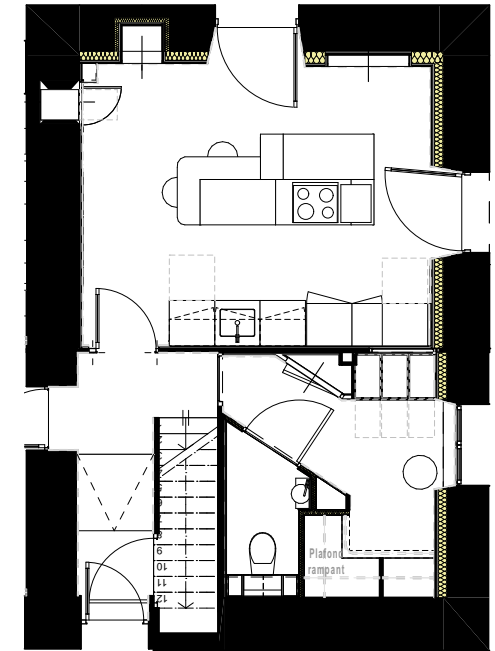

PROPOSITION ALTERNATIVE - PLAN PROJET

Plan projet détaillé au 50ème

Plan projet au 100ème

Ces plans ne sont pas des plans d'exécution et n'engagent pas la responsabilité de l'architecte d'intérieur.

M. et Mme DUVAL 74 route de La Crèche 79230 VOUILLE	Réaménagement du RDC d'une maison d'habitation 74 route de La Crèche 79230 VOUILLE	APS	Alternative Plan Projet - 50ème	
		12	2022_001	2023 05 12

PROPOSITION ALTERNATIVE - VISUELS 3D WC ET DRESSING

Vue 8

Plafond et mur peints en blanc

Proposition alternative

Carrelage avec motif + carrelage uni dans la niche

Vue 10

Lave-main installé en renforcement, par rapport à la cloison

Proposition alternative

Proposition alternative

Vue 9

Penderie plus courte de 20cm par rapport à l'autre version

Images non contractuelles

M. et Mme DUVAL 74 route de La Crèche 79230 VOUILLE	Réagencement du RDC d'une maison d'habitation 74 route de La Crèche 79230 VOUILLE	APS	Alternative WC et Dressing - Visuels 3D	
		13	2022_001	2023 05 12