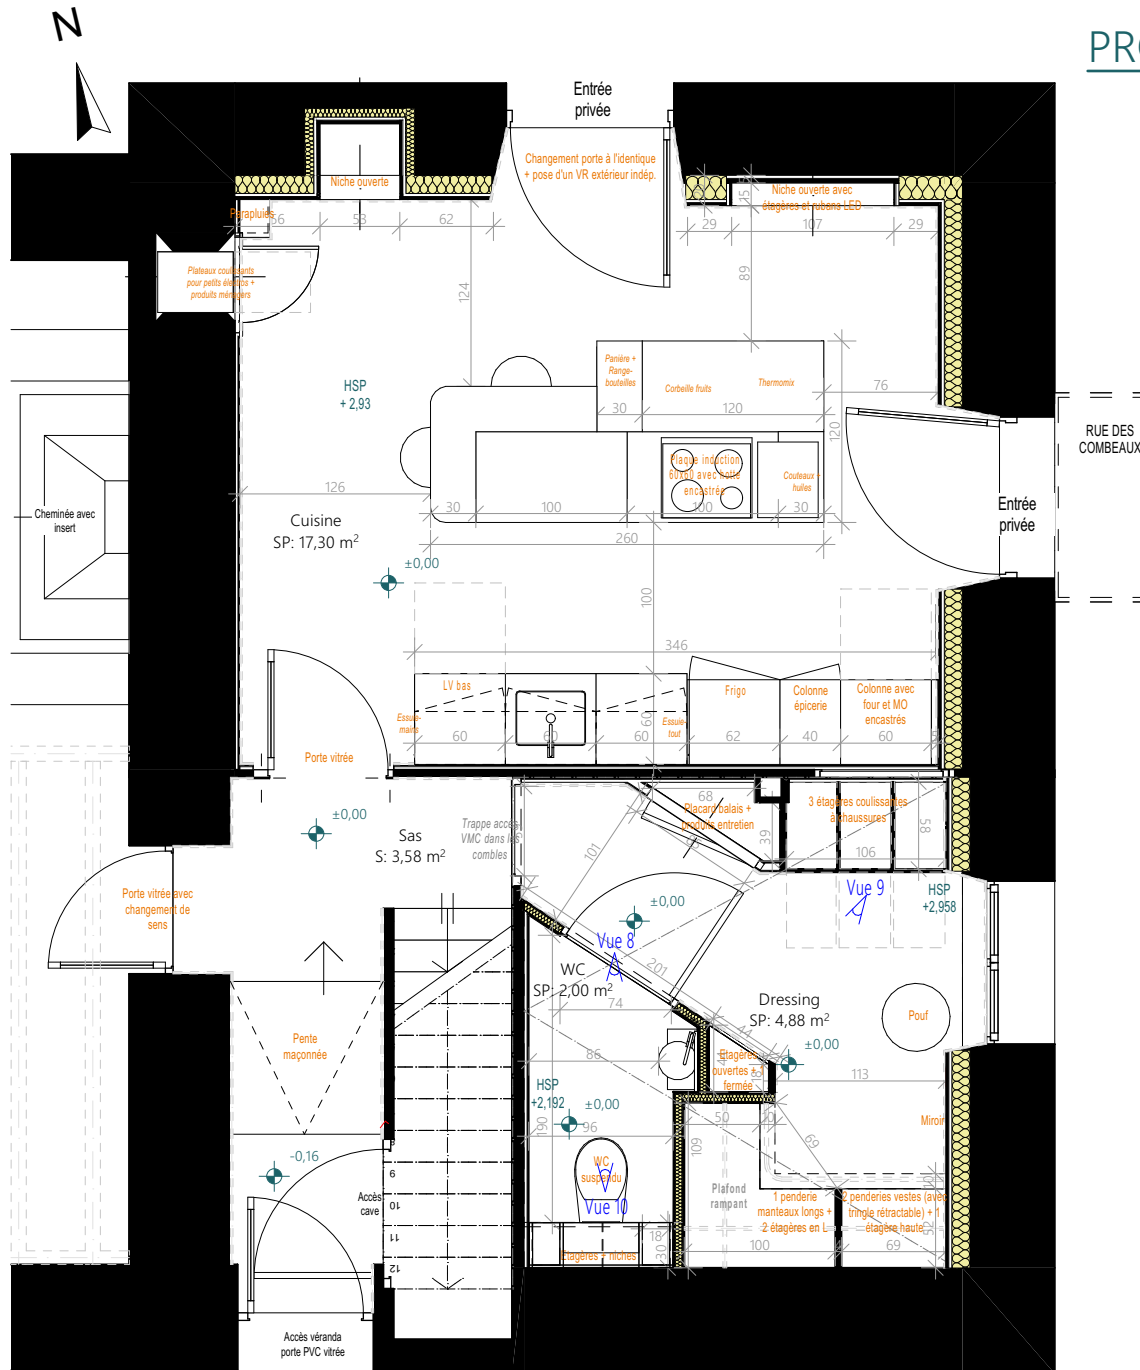

PROPOSITION ALTERNATIVE - PLAN PROJET

Plan projet détaillé au 50ème

Plan projet au 100ème

Ces plans ne sont pas des plans d'exécution et n'engagent pas la responsabilité de l'architecte d'intérieur.

M. et Mme DUVAL 74 route de La Crèche 79230 VOUILLE	Réaménagement du RDC d'une maison d'habitation 74 route de La Crèche 79230 VOUILLE	APS	Alternative Plan Projet - 50ème	
		12	2022_001	2023 05 12

PROPOSITION ALTERNATIVE - VISUELS 3D WC ET DRESSING

Vue 8

Plafond et mur peints en blanc

Proposition alternative

Carrelage avec motif + carrelage uni dans la niche

Vue 10

Lave-main installé en renforcement, par rapport à la cloison

Proposition alternative

Proposition alternative

Vue 9

Penderie plus courte de 20cm par rapport à l'autre version

Images non contractuelles

M. et Mme DUVAL 74 route de La Crèche 79230 VOUILLE	Réagencement du RDC d'une maison d'habitation 74 route de La Crèche 79230 VOUILLE	APS	Alternative WC et Dressing - Visuels 3D	
		13	2022_001	2023 05 12