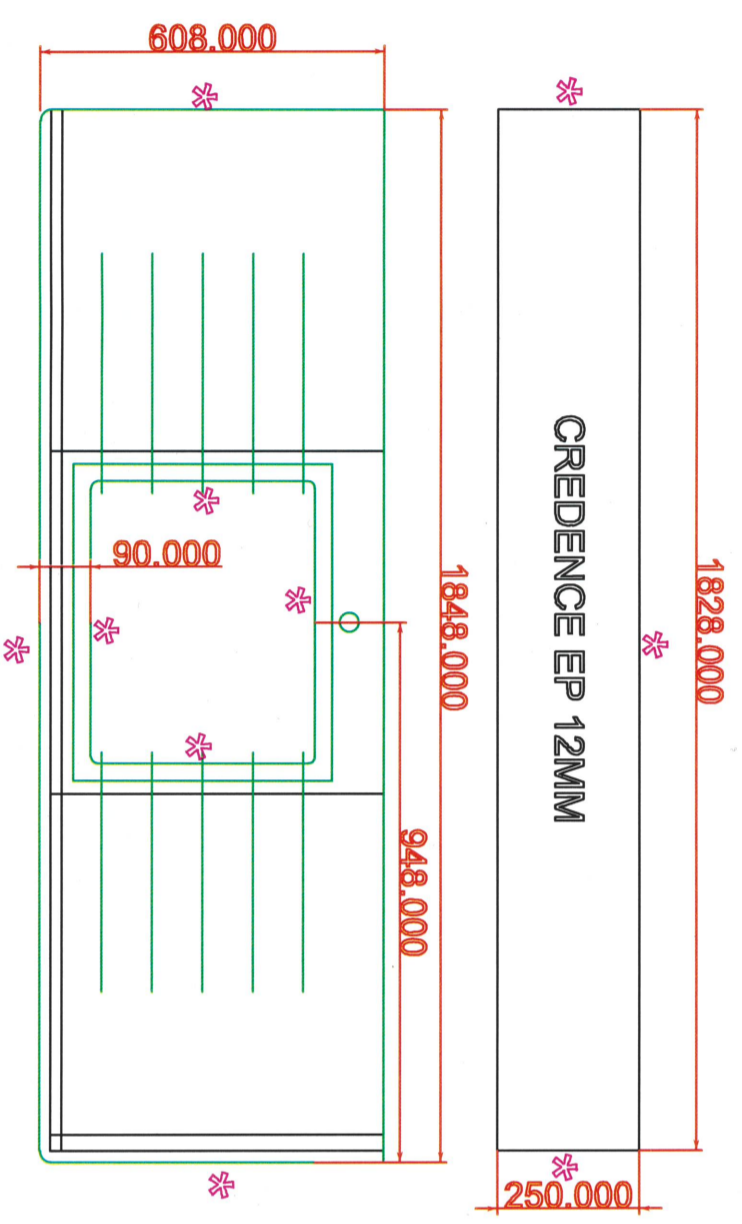

CERAMIQUE LAMINAM MICHELANGELO 20MM
 * CHANT VU

[Handwritten signature]

LES CUISINES LARIPPE
 SARL LARIPPE MENUISERIE
 13 Rue de la Reine des Prés
 79460 MAGNÉ
 05 49 24 63 35
 larippe.menuiserie@gmail.com
 R.C.S 813 760 394