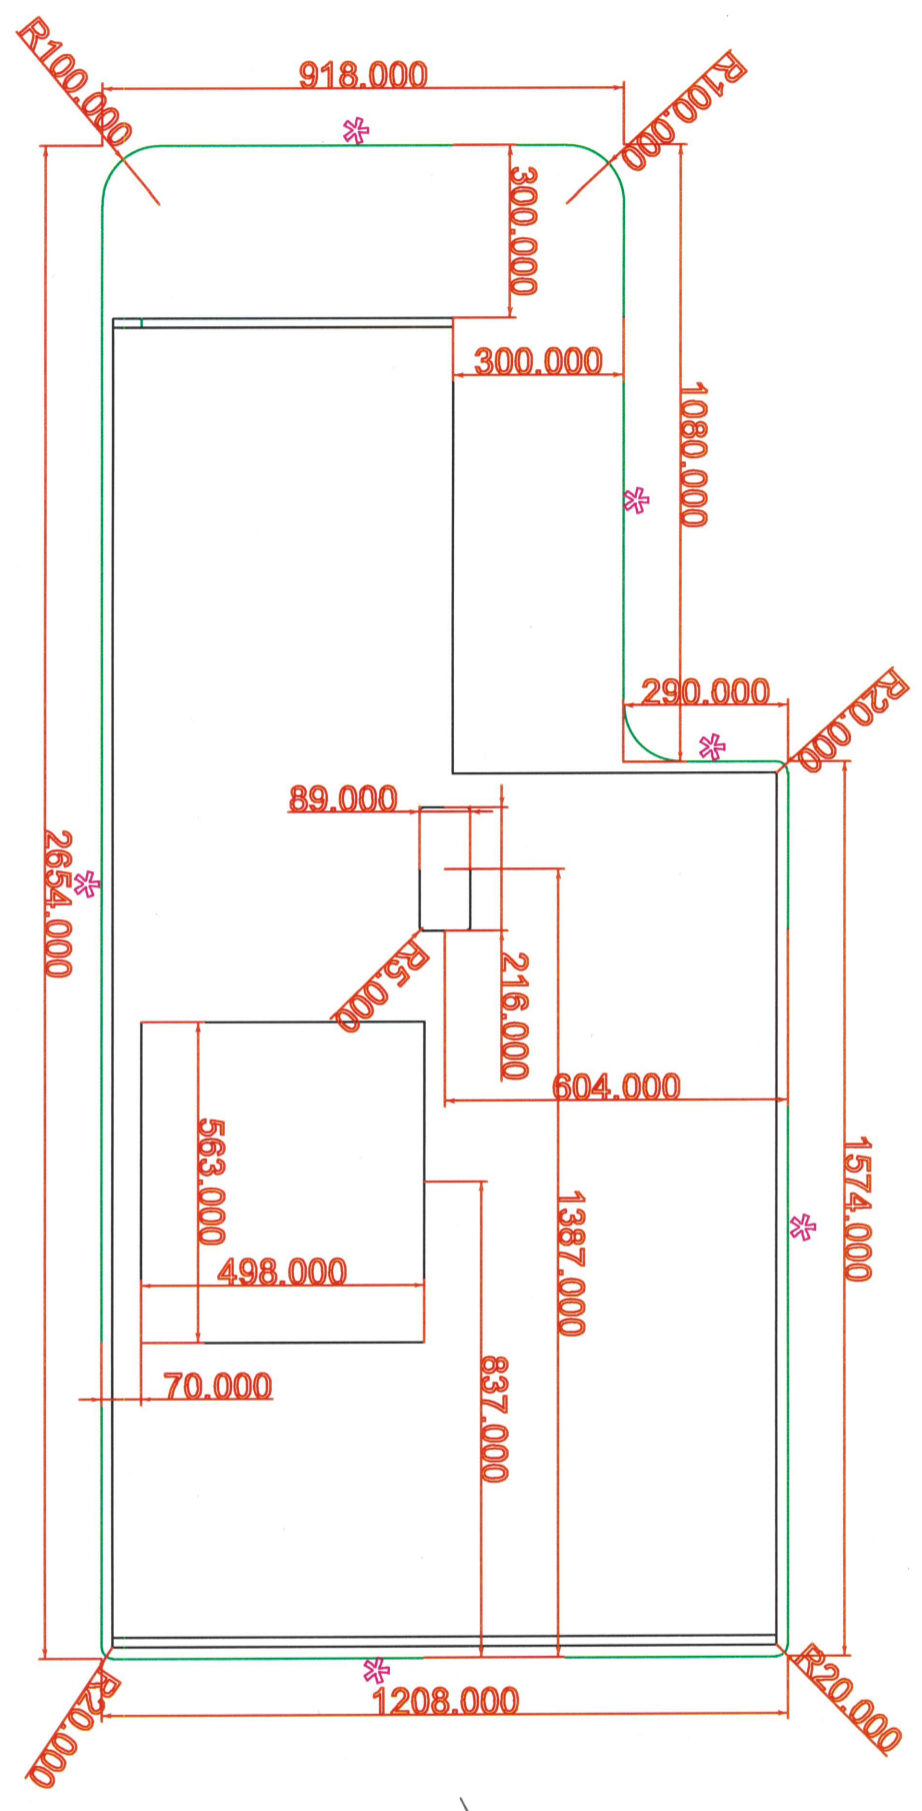

CERAMIQUE LAMINAM MICHELANGELO 20MM
 * CHANT VU

[Handwritten signature]

LES CUISINES LARIPPE
 SARL LARIPPE MENUISERIE
 13 Rue de la Reine des Prés
 79460 MAGNÉ
 05 49 24 63 35
 larippe.menuiserie@gmail.com
 R.C.S 813 760 394