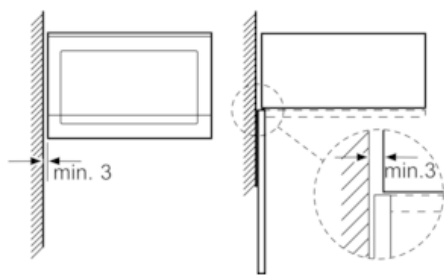

##### Données techniques

Type de four à micro-ondes : MO uniquement  
Type de commandes : Electronique  
Couleur de la façade : Noir  
Dimensions du produit (mm) : 382 x 594 x 317  
Dimensions de la cavité (mm) : 201.0 x 308.0 x 282.0  
Longueur du cordon électrique (cm) : 130  
Poids net (kg) : 16,858  
Poids brut (kg) : 18,9  
Code EAN : 4242004222767  
Puissance maximum du micro-ondes : 800  
Puissance de raccordement (W) : 1270  
Intensité (A) : 10  
Tension (V) : 220-230  
Fréquence (Hz) : 50  
Type de prise : Fiche cont.terre/Gard.fil ter.

##### Caractéristiques principales :

- Pour installation dans un meuble haut, Pour installation dans une colonne

##### Confort/Sécurité

- Plateau tournant en verre : 25.5 cm
- 7 programmes automatiques
- Puissance totale de raccordement : 1.27 kW

Cotes

Montage en angle  
micro-ondes

Mesures en mm

\* 20 mm pour la façade  
métallique

Mesures en mm

Mesures en mm

A : 20 mm pour la façade métallique  
B : paroi arrière ouverte

Mesures en mm