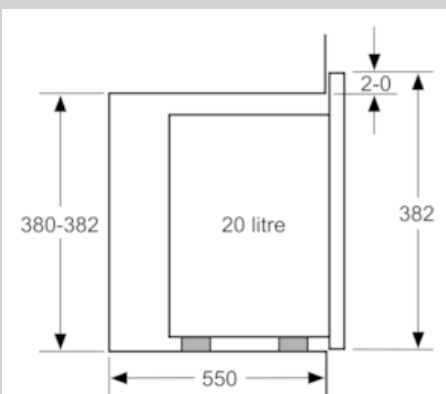

##### Données techniques

Type de four à micro-ondes : MO uniquement  
Type de commandes : Electronique  
Couleur de la façade : Noir  
Dimensions du produit (mm) : 382 x 594 x 317  
Dimensions de la cavité (mm) : 201.0 x 308.0 x 282.0  
Longueur du cordon électrique (cm) : 130  
Poids net (kg) : 16,858  
Poids brut (kg) : 18,9  
Code EAN : 4242004222767  
Puissance maximum du micro-ondes : 800  
Puissance de raccordement (W) : 1270  
Intensité (A) : 10  
Tension (V) : 220-230  
Fréquence (Hz) : 50  
Type de prise : Fiche cont.terre/Gard.fil ter.

##### Confort/Sécurité

- Plateau tournant en verre : 25.5 cm
- 7 programmes automatiques
- Puissance totale de raccordement : 1.27 kW

Cotes

Montage en angle  
micro-ondes

Mesures en mm

\* 20 mm pour la façade  
métallique

Mesures en mm

Mesures en mm

A : 20 mm pour la façade métallique  
B : paroi arrière ouverte

Mesures en mm