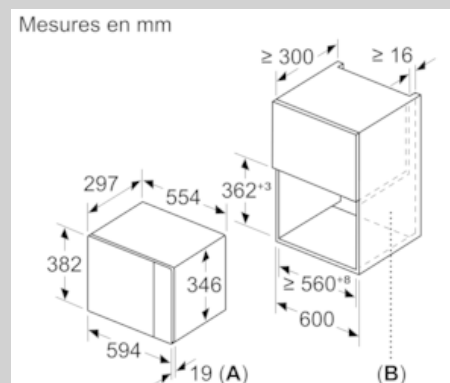

##### Données techniques

Type de four à micro-ondes : MO uniquement  
Type de commandes : Electronique  
Couleur de la façade : Noir  
Dimensions du produit (mm) : 382 x 594 x 317  
Dimensions de la cavité (mm) : 201.0 x 308.0 x 282.0  
Longueur du cordon électrique (cm) : 130  
Poids net (kg) : 16,858  
Poids brut (kg) : 18,9  
Code EAN : 4242004222767  
Puissance maximum du micro-ondes : 800  
Puissance de raccordement (W) : 1270  
Intensité (A) : 10  
Tension (V) : 220-230  
Fréquence (Hz) : 50  
Type de prise : Fiche cont.terre/Gard.fil ter.

##### Confort/Sécurité

- Plateau tournant en verre : 25.5 cm
- 7 programmes automatiques
- Puissance totale de raccordement : 1.27 kW

Cotes

Montage en angle  
micro-ondes

Mesures en mm

\* 20 mm pour la façade  
métallique

Mesures en mm

Mesures en mm

A : 20 mm pour la façade métallique  
B : paroi arrière ouverte

Mesures en mm