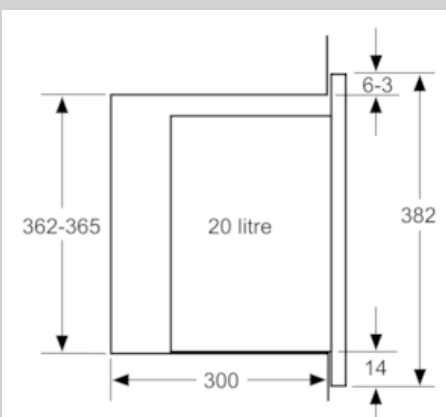

##### Données techniques

Type de four à micro-ondes : MO uniquement  
Type de commandes : Electronique  
Couleur de la façade : Noir  
Dimensions du produit (mm) : 382 x 594 x 317  
Dimensions de la cavité (mm) : 201.0 x 308.0 x 282.0  
Longueur du cordon électrique (cm) : 130  
Poids net (kg) : 16,858  
Poids brut (kg) : 18,9  
Code EAN : 4242004222767  
Puissance maximum du micro-ondes : 800  
Puissance de raccordement (W) : 1270  
Intensité (A) : 10  
Tension (V) : 220-230  
Fréquence (Hz) : 50  
Type de prise : Fiche cont.terre/Gard.fil ter.

##### Confort/Sécurité

- Plateau tournant en verre : 25.5 cm
- 7 programmes automatiques
- Puissance totale de raccordement : 1.27 kW

Cotes

Montage en angle  
micro-ondes

Mesures en mm

\* 20 mm pour la façade  
métallique

Mesures en mm

Mesures en mm

A : 20 mm pour la façade métallique  
B : paroi arrière ouverte

Mesures en mm