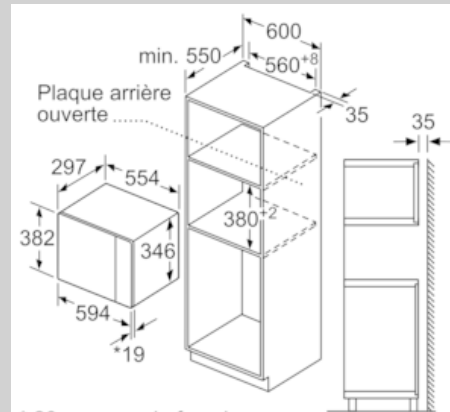

##### Données techniques

Type de four à micro-ondes : MO uniquement  
Type de commandes : Electronique  
Couleur de la façade : Noir  
Dimensions du produit (mm) : 382 x 594 x 317  
Dimensions de la cavité (mm) : 201.0 x 308.0 x 282.0  
Longueur du cordon électrique (cm) : 130  
Poids net (kg) : 16,858  
Poids brut (kg) : 18,9  
Code EAN : 4242004222767  
Puissance maximum du micro-ondes : 800  
Puissance de raccordement (W) : 1270  
Intensité (A) : 10  
Tension (V) : 220-230  
Fréquence (Hz) : 50  
Type de prise : Fiche cont.terre/Gard.fil ter.

##### Confort/Sécurité

- Plateau tournant en verre : 25.5 cm
- 7 programmes automatiques
- Puissance totale de raccordement : 1.27 kW

Cotes

Montage en angle  
micro-ondes

Mesures en mm

\* 20 mm pour la façade  
métallique

Mesures en mm

Mesures en mm

A : 20 mm pour la façade métallique  
B : paroi arrière ouverte

Mesures en mm