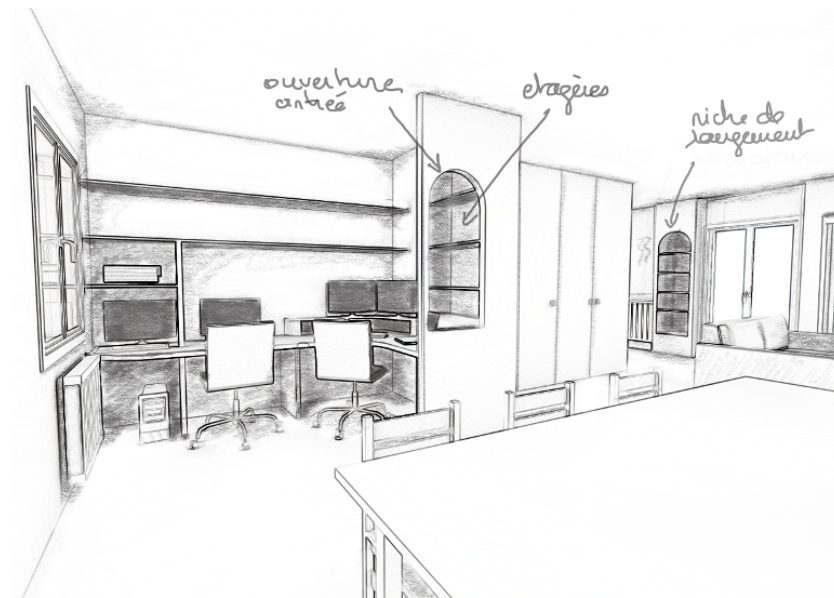

Rêv'L
DU FÊVE AU FÊTE

LAURENCE DUMONT
AGENCEMENT ET DESIGN D'ESPACES INTÉRIEURS

M. et Mme CHICAULT
28 rue des trois rois
79270 FRONTENAY-ROHAN-ROHAN

Restructuration intérieure partielle d'une maison d'habitation
28 rue des trois rois
79270 FRONTENAY-ROHAN-ROHAN

ESQ V4
ESQ V4.4

Plan du projet -
Proposition A ter
CLT00002 04 07 2022