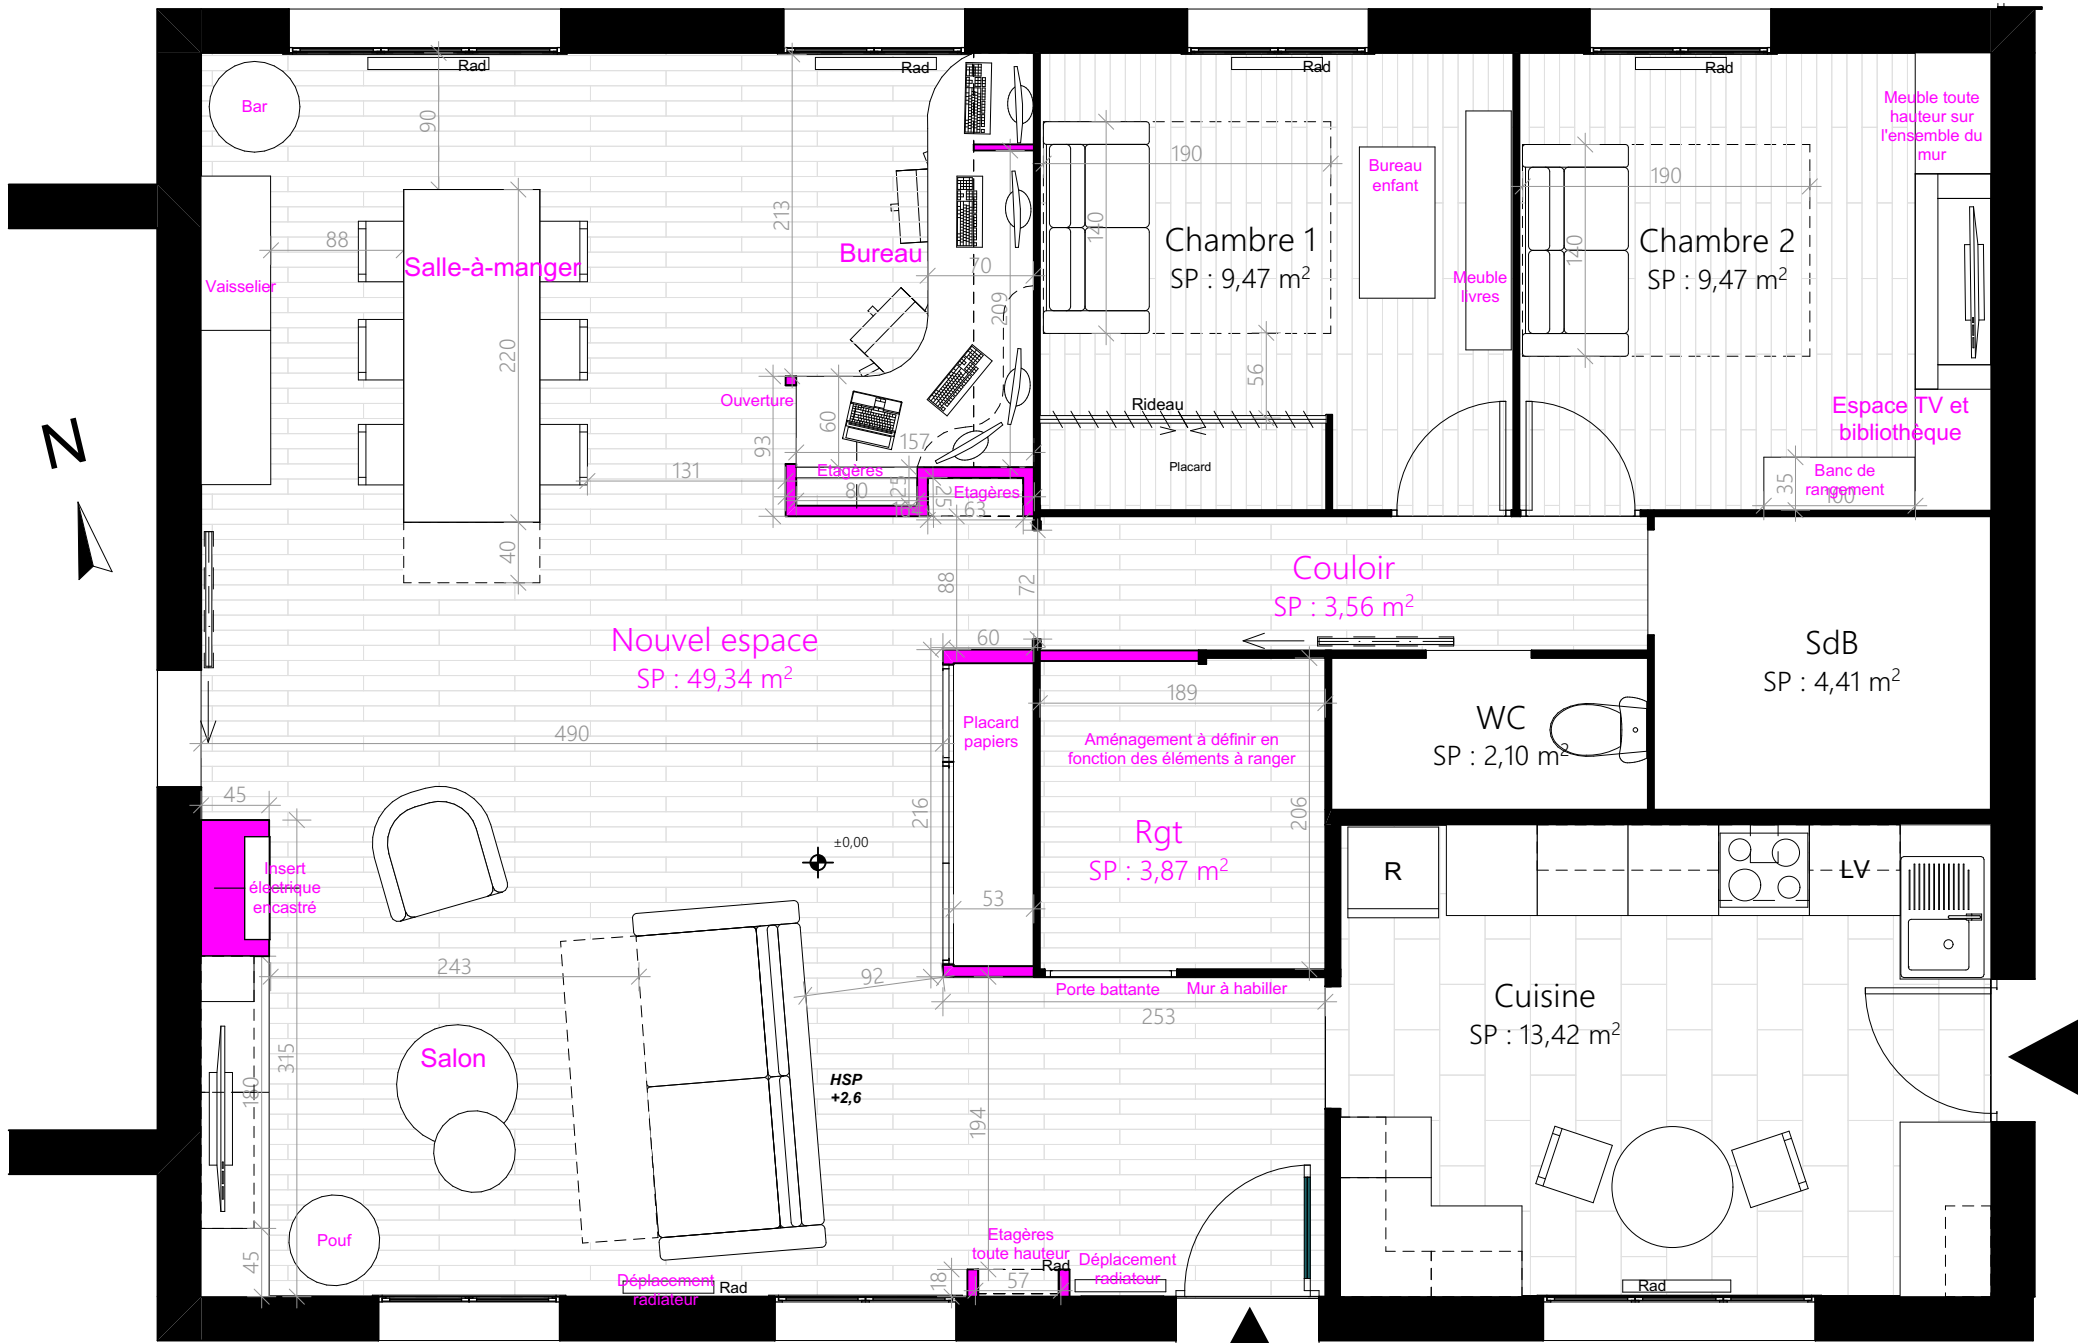

LAURENCE DUMONT
AGENCEMENT ET DESIGN
D'ESPACES INTÉRIEURS

Restructuration intérieure partielle d'une maison d'habitation

28 rue des trois rois
79270 FRONTENAY-ROHAN-ROHAN

ESQ V4

04 07 2022

Demande des clients suite présentation Esquisses V2

Validation du principe du bureau dans la pièce de vie et des meubles toute hauteur, ainsi que du rappel de la forme cintrée de la porte de la cuisine

2 orientations retenues (propositions Ater et Bbis) à ajuster avec les principes suivants :

- "Carré" de rangement sans placard "d'invités" et s'ouvrant côté porte d'entrée (avec aménagement à définir et mur à habiller en phase projet)
- Déplacement du grand radiateur du salon pour gagner un grand linéaire mural
- Ajout d'un meuble de rangement TV / bibliothèque dans le salon
- Intégration d'un insert électrique (sous réserve de la confirmation technique et économique) ou d'un poêle à éthanol

Mur à habiller

M. et Mme CHICAULT 28 rue des trois rois 79270 FRONTENAY-ROHAN-ROHAN	Restructuration intérieure partielle d'une maison d'habitation 28 rue des trois rois 79270 FRONTENAY-ROHAN-ROHAN	ESQ V4	Plan du projet - Proposition A ter - 50ème	
		ESQ V4.3	CLT00002	04 07 2022