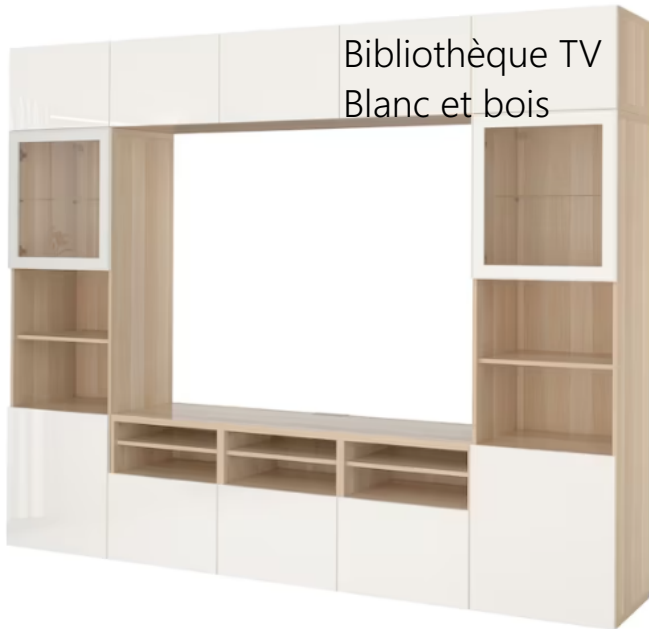

Bibliothèque TV
Blanc et bois