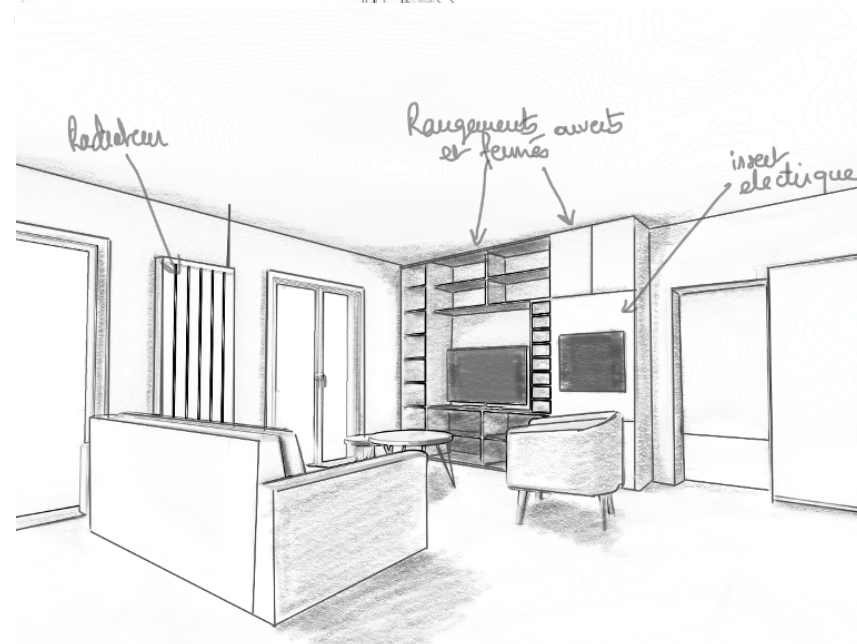

Rêv'L
DU FÊVE AU FÊTE

LAURENCE DUMONT
AGENCEMENT ET DESIGN D'ESPACES INTÉRIEURS

M. et Mme CHICAULT
28 rue des trois rois
79270 FRONTENAY-ROHAN-ROHAN

Restructuration intérieure partielle d'une maison d'habitation
28 rue des trois rois
79270 FRONTENAY-ROHAN-ROHAN

ESQ V4
ESQ V4.4

Plan du projet -
Proposition A ter
CLT00002 04 07 2022