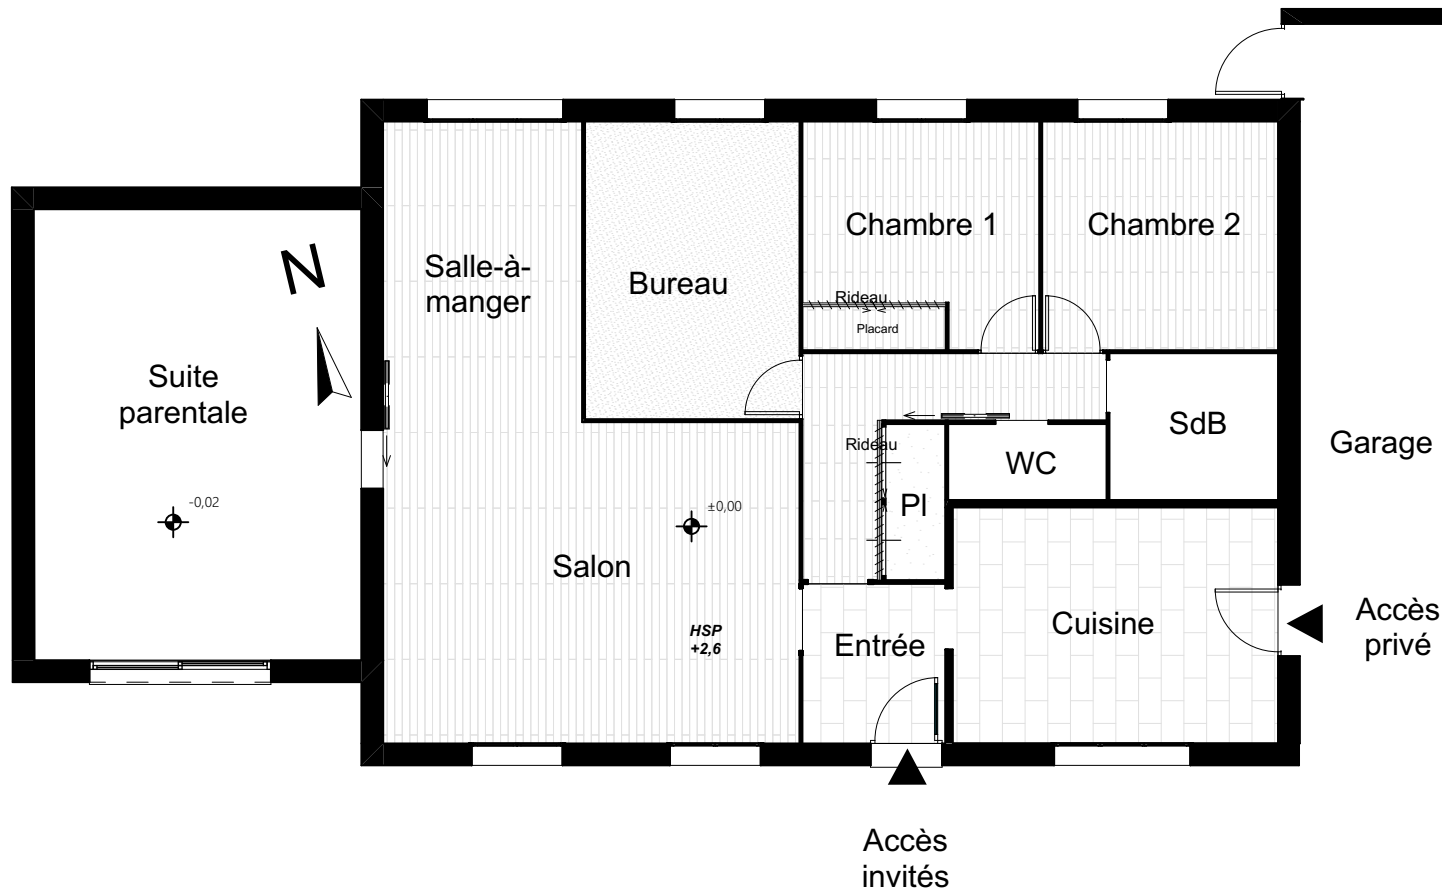

LAURENCE DUMONT
AGENCEMENT ET DESIGN
D'ESPACES INTÉRIEURS

Restructuration intérieure partielle d'une maison d'habitation

28 rue des trois rois
79270 FRONTENAY-ROHAN-ROHAN

ESQ V4

04 07 2022

Demande des clients suite présentation Esquisses V2

Validation du principe du bureau dans la pièce de vie et des meubles toute hauteur, ainsi que du rappel de la forme cintrée de la porte de la cuisine

2 orientations retenues (propositions Ater et Bbis) à ajuster avec les principes suivants :

- "Carré" de rangement sans placard "d'invités" et s'ouvrant côté porte d'entrée (avec aménagement à définir et mur à habiller en phase projet)
- Déplacement du grand radiateur du salon pour gagner un grand linéaire mural
- Ajout d'un meuble de rangement TV / bibliothèque dans le salon
- Intégration d'un insert électrique (sous réserve de la confirmation technique et économique) ou d'un poêle à éthanol

Mur à habiller

M. et Mme CHICAULT 28 rue des trois rois 79270 FRONTENAY-ROHAN-ROHAN	Restructuration intérieure partielle d'une maison d'habitation 28 rue des trois rois 79270 FRONTENAY-ROHAN-ROHAN	ESQ V4	Plan du projet - Proposition A ter - 50ème	
		ESQ V4.3	CLT00002	04 07 2022