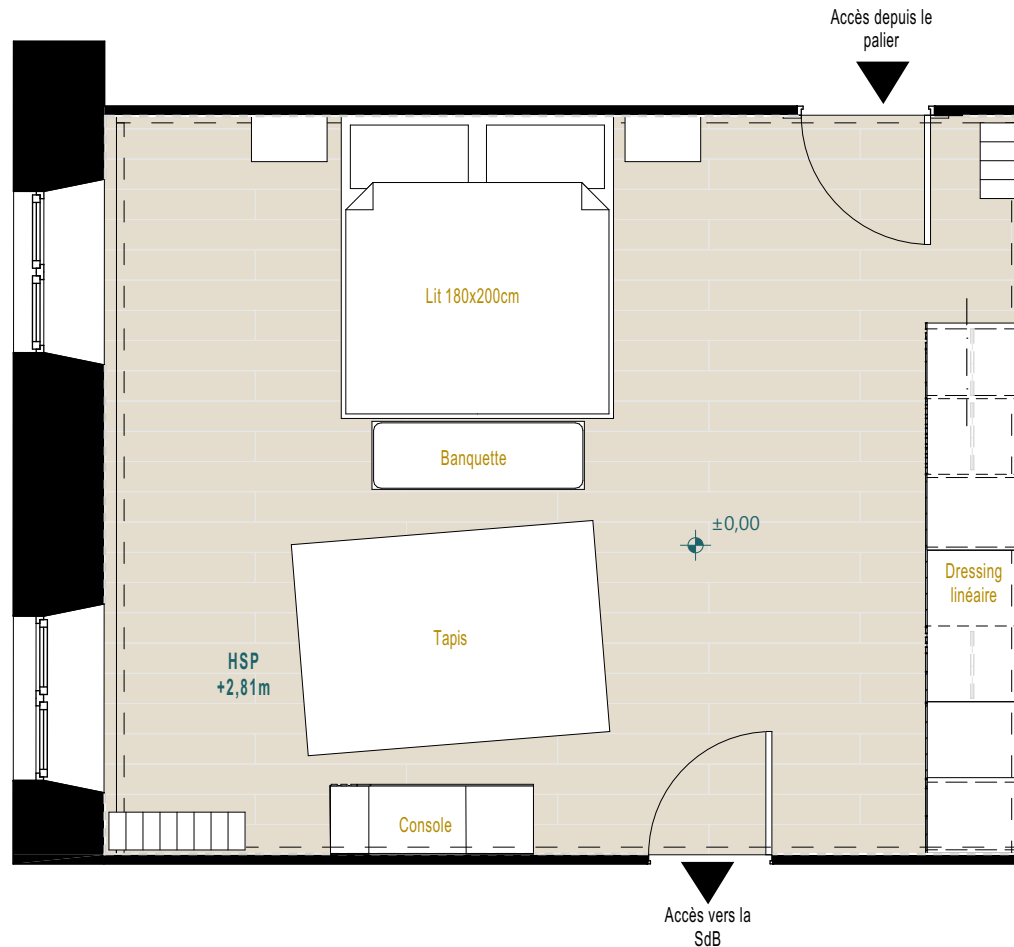

Une banquette viendra prendre place au bout de votre lit, doté d'une tête de lit.

Ce meuble doit pouvoir accueillir les rangements suivants :

- Vêtements été/hiver de Madame (penderies + étagères + tiroir)
- Vêtements été/hiver de Monsieur (penderies + étagères + tiroirs)
- Linge de maison (coffre + tiroirs) : couette, couvertures, oreillers
- Vêtements de sport (étagère)

EXISTANT - PHOTOS

Façade extérieure
(2 fenêtres de l'étage)

Chambre repeinte + parquet posé

Peinture Farrow & Ball
Hague Blue

Peinture Farrow & Ball
Wewet

Parquet Weitzer Chêne
pur vivant - finition
huilée

Peinture Farrow & Ball
Tailor tack

Chambre avant travaux

ESPACE
ATYPIQUES

PROPOSITION A - PLAN ESQUISSE

Dressing linéaire avec penderies, étagères et tiroirs cachés.

Façades du dressing habillées de chêne clair ajouré.