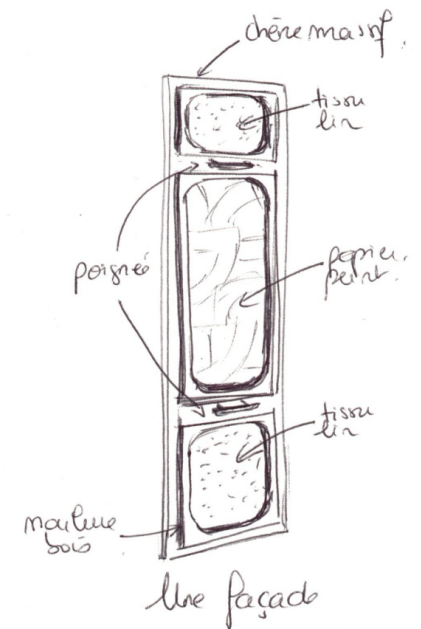

Une banquette viendra prendre place au bout de votre lit, doté d'une tête de lit.

Ce meuble doit pouvoir accueillir les rangements suivants :

- Vêtements été/hiver de Madame (penderies + étagères + tiroir)
- Vêtements été/hiver de Monsieur (penderies + étagères + tiroirs)
- Linge de maison (coffre + tiroirs) : couette, couvertures, oreillers
- Vêtements de sport (étagère)

Accès dérobé à la SdB

Commode en chêne

Niches décoratives

*Dressing avec
pièce
spécifique*

*Banc de
rangement en
chêne*

Mme Marie SAVATIER 24 rue Ganne 79200 PATHENAY	Meuble sur mesure pour une chambre parentale 24 rue Ganne 79200 PARTHENAY	ESQ	Projet - Proposition B - Visuel 3D	
		09	2026_084	2026 02 12

PROPOSITION C - PLAN ESQUISSE

Dressing avec 2 profondeurs.

Façades de chêne habillées de cannage et de papier-peint.

Penderies, étagères et tiroirs cachés.

PROPOSITION C - INSPIRATIONS

Poignée en laiton

Chêne massif clair

Papier-peint type Isidore Leroy - Lounge

Cannage porte placard

Peinture Farrow & Ball
Hague Blue

Peinture Farrow & Ball
Tailor Tack

Peinture Farrow & Ball
Wevet

Mme Marie SAVATIER 24 rue Ganne 79200 PATHENAY	Meuble sur mesure pour une chambre parentale 24 rue Ganne 79200 PATHENAY	ESQ	Projet - Proposition C - Inspirations	
		11	2026_084	2026 02 12