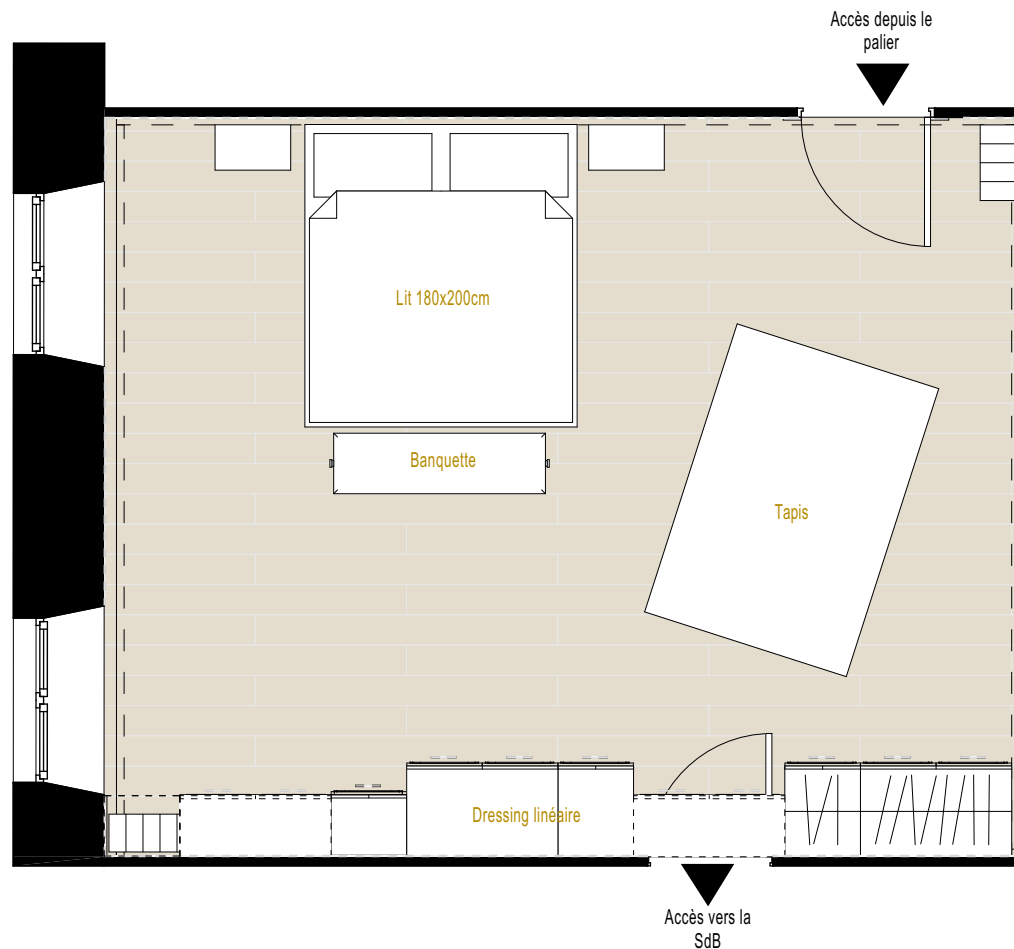

Une banquette viendra prendre place au bout de votre lit, doté d'une tête de lit.

Ce meuble doit pouvoir accueillir les rangements suivants :

- Vêtements été/hiver de Madame (penderies + étagères + tiroir)
- Vêtements été/hiver de Monsieur (penderies + étagères + tiroirs)
- Linge de maison (coffre + tiroirs) : couette, couvertures, oreillers
- Vêtements de sport (étagère)

Peinture Farrow & Ball
Tailor tack

Chambre avant travaux

ESPACE
ATYPIQUES

PROPOSITION A - PLAN ESQUISSE

Dressing linéaire avec penderies, étagères et tiroirs cachés.

Façades du dressing habillées de chêne clair ajouré.

Accès dérobé à la SdB

Commode en chêne

Niches décoratives

*Dressing avec
pièce
spécifique*

*Banc de
rangement en
chêne*

Mme Marie SAVATIER 24 rue Ganne 79200 PATHENAY	Meuble sur mesure pour une chambre parentale 24 rue Ganne 79200 PARTHENAY	ESQ	Projet - Proposition B - Visuel 3D	
		09	2026_084	2026 02 12

PROPOSITION C - PLAN ESQUISSE

Dressing avec 2 profondeurs.

Façades de chêne habillées de cannage et de papier-peint.

Penderies, étagères et tiroirs cachés.

PROPOSITION C - INSPIRATIONS

Poignée en laiton

Chêne massif clair